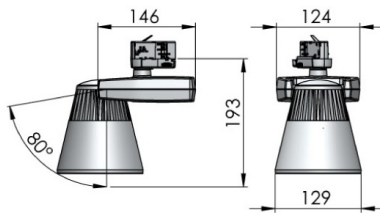

PRIORITY Трековый светильник PRIORITY / 129x146x193 мм, Серый // 850 мА, 33 Вт, CRI 80, 3000К, 4131 Лм, 15° (LIVAL)

Трековые

Бренд		Тип установки	В шинопровод
Цвет	Серебристый	Распределение света	Прямое освещение
Материал корпуса	алюминий	Цветовая температура	2700, 3000, 4000, 5000, 3500
Гарантия	5 лет		

Конструкция

Трековый светодиодный светильник BANDIT устанавливается на стандартный трехфазный шинопровод и предназначен для акцентной подсветки экспозиций и торговых площадей. Светильник вращается вокруг своей оси на 350° и поворачивается на 90°, что позволяет направлять световой поток для решения требуемых задач. Корпус светильника и отсек драйвера выполнены из алюминия. За счет высокого качества алюминиевого радиатора обеспечивается должный отвод тепла от светодиодного чипа, что гарантирует стабильную работу на протяжении заявленного срока службы. При покраске светильника применяется метод порошкового нанесения с последующей термообработкой.

Оптика

Оптическая часть светильника оснащена высокоэффективным алюминиевым отражателем, что позволяет фокусировать световой поток в необходимые для создания акцентного освещения углы (10°, 24°, 30°, 50°) или (20°, 40°, 60°) в зависимости от используемого светодиодного чипа.

Комплектация

Светильник укомплектован светодиодным источником света (COB) последнего поколения производства CITIZEN (Япония), драйвером TCI (Италия) и адаптером NORDIC ALUMINIUM (Финляндия) для крепления на стандартный осветительный шинопровод. Использование надежных комплектующих обеспечивает уровень светового потока не менее 80% от первоначального значения на протяжении всего срока службы.