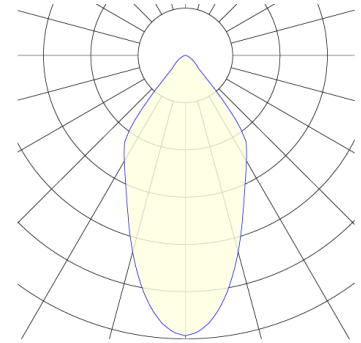

PRIORITY Трековый светильник PRIORITY / 129x146x193 мм, Серый // 850 мА, 33 Вт, CRI 80, 3000К, 4131 Лм, 15° (LIVAL)

Трековые

Бренд		Тип установки	В шинопровод
Цвет	Серебристый	Распределение света	Прямое освещение
Материал корпуса	алюминий	Цветовая температура	2700, 3000, 4000, 5000, 3500
Гарантия	5 лет		

Конструкция

Трековый светодиодный светильник BANDIT устанавливается на стандартный трехфазный шинопровод и предназначен для акцентной подсветки экспозиций и торговых площадей. Светильник вращается вокруг своей оси на 350° и поворачивается на 90°, что позволяет направлять световой поток для решения требуемых задач. Корпус светильника и отсек драйвера выполнены из алюминия. За счет высокого качества алюминиевого радиатора обеспечивается должный отвод тепла от светодиодного чипа, что гарантирует стабильную работу на протяжении заявленного срока службы. При покраске светильника применяется метод порошкового нанесения с последующей термообработкой.

Оптика

Оптическая часть светильника оснащена высокоэффективным алюминиевым отражателем, что позволяет фокусировать световой поток в необходимые для создания акцентного освещения углы (10°, 24°, 30°, 50°) или (20°, 40°, 60°) в зависимости от используемого светодиодного чипа.

Комплектация

Светильник укомплектован светодиодным источником света (COB) последнего поколения производства CITIZEN (Япония), драйвером TCI (Италия) и адаптером NORDIC ALUMINIUM (Финляндия) для крепления на стандартный осветительный шинопровод. Использование надежных комплектующих обеспечивает уровень светового потока не менее 80% от первоначального значения на протяжении всего срока службы.