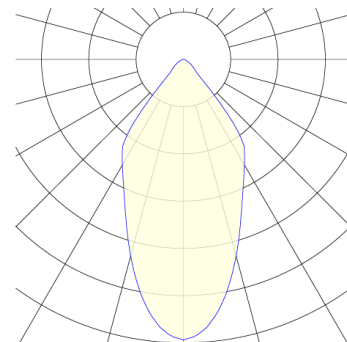

PRIORITY Трековый светильник PRIORITY / 129x146x193 мм, Серый // 850 мА, 33 Вт, CRI 80, 3000К, 4131 Лм, 20° (LIVAL)

Трековые

Бренд		Тип установки	В шинопровод
Цвет	Серебристый	Распределение света	Прямое освещение
Материал корпуса	алюминий	Цветовая температура	2700, 3000, 4000, 5000, 3500
Гарантия	5 лет		

Конструкция

Трековый светодиодный светильник BANDIT устанавливается на стандартный трехфазный шинопровод и предназначен для акцентной подсветки экспозиций и торговых площадей. Светильник вращается вокруг своей оси на 350° и поворачивается на 90°, что позволяет направлять световой поток для решения требуемых задач. Корпус светильника и отсек драйвера выполнены из алюминия. За счет высокого качества алюминиевого радиатора обеспечивается должный отвод тепла от светодиодного чипа, что гарантирует стабильную работу на протяжении заявленного срока службы. При покраске светильника применяется метод порошкового нанесения с последующей термообработкой.

Оптика

Оптическая часть светильника оснащена высокоэффективным алюминиевым отражателем, что позволяет фокусировать световой поток в необходимые для создания акцентного освещения углы (10°, 24°, 30°, 50°) или (20°, 40°, 60°) в зависимости от используемого светодиодного чипа.

Комплектация

Светильник укомплектован светодиодным источником света (COB) последнего поколения производства CITIZEN (Япония), драйвером TCI (Италия) и адаптером NORDIC ALUMINIUM (Финляндия) для крепления на стандартный осветительный шинопровод. Использование надежных комплектующих обеспечивает уровень светового потока не менее 80% от первоначального значения на протяжении всего срока службы.