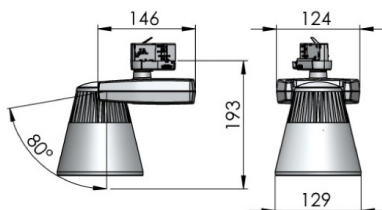

PRIORITY Трековый светильник PRIORITY / 129x146x193 мм, Серый // 850 мА, 33 Вт, CRI 80, 3000К, 4131 Лм, 20° (LIVAL)

Трековые

Бренд		Тип установки	В шинопровод
Цвет	Серебристый	Распределение света	Прямое освещение
Материал корпуса	алюминий	Цветовая температура	2700, 3000, 4000, 5000, 3500
Гарантия	5 лет		

Конструкция

Трековый светодиодный светильник BANDIT устанавливается на стандартный трехфазный шинопровод и предназначен для акцентной подсветки экспозиций и торговых площадей. Светильник вращается вокруг своей оси на 350° и поворачивается на 90°, что позволяет направлять световой поток для решения требуемых задач. Корпус светильника и отсек драйвера выполнены из алюминия. За счет высокого качества алюминиевого радиатора обеспечивается должный отвод тепла от светодиодного чипа, что гарантирует стабильную работу на протяжении заявленного срока службы. При покраске светильника применяется метод порошкового нанесения с последующей термообработкой.

Оптика

Оптическая часть светильника оснащена высокоэффективным алюминиевым отражателем, что позволяет фокусировать световой поток в необходимые для создания акцентного освещения углы (10°, 24°, 30°, 50°) или (20°, 40°, 60°) в зависимости от используемого светодиодного чипа.

Комплектация

Светильник укомплектован светодиодным источником света (COB) последнего поколения производства CITIZEN (Япония), драйвером TCI (Италия) и адаптером NORDIC ALUMINIUM (Финляндия) для крепления на стандартный осветительный шинопровод. Использование надежных комплектующих обеспечивает уровень светового потока не менее 80% от первоначального значения на протяжении всего срока службы.