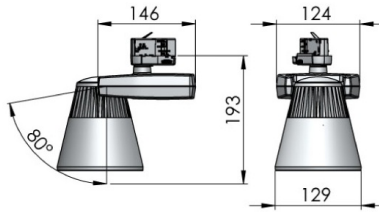

PRIORITY Трековый светильник PRIORITY / 129x146x193 мм, Серый // 850 мА, 33 Вт, CRI 80, 3000К, 4131 Лм, 30° (LIVAL)

Трековые

Бренд		Тип установки	В шинопровод
Цвет	Серебристый	Распределение света	Прямое освещение
Материал корпуса	алюминий	Цветовая температура	2700, 3000, 4000, 5000, 3500
Гарантия	5 лет		

Конструкция

Трековый светодиодный светильник BANDIT устанавливается на стандартный трехфазный шинопровод и предназначен для акцентной подсветки экспозиций и торговых площадей. Светильник вращается вокруг своей оси на 350° и поворачивается на 90°, что позволяет направлять световой поток для решения требуемых задач. Корпус светильника и отсек драйвера выполнены из алюминия. За счет высокого качества алюминиевого радиатора обеспечивается должный отвод тепла от светодиодного чипа, что гарантирует стабильную работу на протяжении заявленного срока службы. При покраске светильника применяется метод порошкового нанесения с последующей термообработкой

Оптика

Оптическая часть светильника оснащена высокоэффективным алюминиевым отражателем, что позволяет фокусировать световой поток в необходимые для создания акцентного освещения углы (10°, 24°, 30°, 50°) или (20°, 40°, 60°) в зависимости от используемого светодиодного чипа

Комплектация

Светильник укомплектован светодиодным источником света (COB) последнего поколения производства CITIZEN (Япония), драйвером TCI (Италия) и адаптером NORDIC ALUMINIUM (Финляндия) для крепления на стандартный осветительный шинопровод. Использование надежных комплектующих обеспечивает уровень светового потока не менее 80% от первоначального значения на протяжении всего срока службы