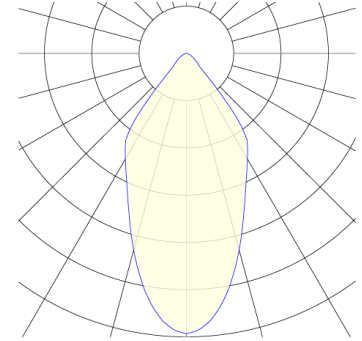

PRIORITY Трековый светильник PRIORITY / 129x146x193 мм, Серый // 850 мА, 33 Вт, CRI 80, 3000К, 4131 Лм, 30° (LIVAL)

Трековые

Бренд		Тип установки	В шинопровод
Цвет	Серебристый	Распределение света	Прямое освещение
Материал корпуса	алюминий	Цветовая температура	2700, 3000, 4000, 5000, 3500
Гарантия	5 лет		

Конструкция

Трековый светодиодный светильник BANDIT устанавливается на стандартный трехфазный шинопровод и предназначен для акцентной подсветки экспозиций и торговых площадей. Светильник вращается вокруг своей оси на 350° и поворачивается на 90°, что позволяет направлять световой поток для решения требуемых задач. Корпус светильника и отсек драйвера выполнены из алюминия. За счет высокого качества алюминиевого радиатора обеспечивается должный отвод тепла от светодиодного чипа, что гарантирует стабильную работу на протяжении заявленного срока службы. При покраске светильника применяется метод порошкового нанесения с последующей термообработкой

Оптика

Оптическая часть светильника оснащена высокоэффективным алюминиевым отражателем, что позволяет фокусировать световой поток в необходимые для создания акцентного освещения углы (10°, 24°, 30°, 50°) или (20°, 40°, 60°) в зависимости от используемого светодиодного чипа

Комплектация

Светильник укомплектован светодиодным источником света (COB) последнего поколения производства CITIZEN (Япония), драйвером TCI (Италия) и адаптером NORDIC ALUMINIUM (Финляндия) для крепления на стандартный осветительный шинопровод. Использование надежных комплектующих обеспечивает уровень светового потока не менее 80% от первоначального значения на протяжении всего срока службы