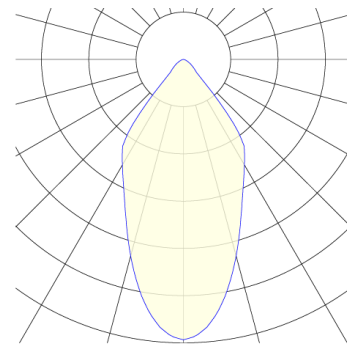

PRIORITY Трековый светильник PRIORITY / 129x146x193 мм, Серый // 850 мА, 33 Вт, CRI 80, 3000К, 4131 Лм, 50° (LIVAL)

Трековые

Бренд		Тип установки	В шинопровод
Цвет	Серебристый	Распределение света	Прямое освещение
Материал корпуса	алюминий	Цветовая температура	2700, 3000, 4000, 5000, 3500
Гарантия	5 лет		

Конструкция

Трековый светодиодный светильник BANDIT устанавливается на стандартный трехфазный шинопровод и предназначен для акцентной подсветки экспозиций и торговых площадей. Светильник вращается вокруг своей оси на 350° и поворачивается на 90°, что позволяет направлять световой поток для решения требуемых задач. Корпус светильника и отсек драйвера выполнены из алюминия. За счет высокого качества алюминиевого радиатора обеспечивается должный отвод тепла от светодиодного чипа, что гарантирует стабильную работу на протяжении заявленного срока службы. При покраске светильника применяется метод порошкового нанесения с последующей термообработкой.

Оптика

Оптическая часть светильника оснащена высокоэффективным алюминиевым отражателем, что позволяет фокусировать световой поток в необходимые для создания акцентного освещения углы (10°, 24°, 30°, 50°) или (20°, 40°, 60°) в зависимости от используемого светодиодного чипа.