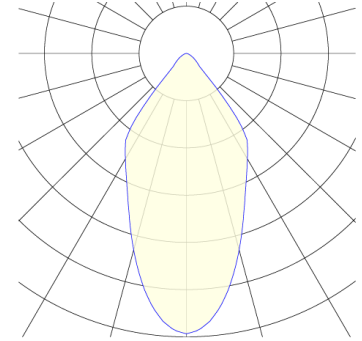

PRIORITY Трековый светильник PRIORITY / 129x146x193 мм, Серый // 850 мА, 33 Вт, CRI 80, 4000К, 4239 Лм, 15° (LIVAL)

Трековые

Бренд		Тип установки	В шинопровод
Цвет	Серебристый	Распределение света	Прямое освещение
Материал корпуса	алюминий	Цветовая температура	2700, 3000, 4000, 5000, 3500
Гарантия	5 лет		

Конструкция

Трековый светодиодный светильник BANDIT устанавливается на стандартный трехфазный шинопровод и предназначен для акцентной подсветки экспозиций и торговых площадей. Светильник вращается вокруг своей оси на 350° и поворачивается на 90°, что позволяет направлять световой поток для решения требуемых задач. Корпус светильника и отсек драйвера выполнены из алюминия. За счет высокого качества алюминиевого радиатора обеспечивается должный отвод тепла от светодиодного чипа, что гарантирует стабильную работу на протяжении заявленного срока службы. При покраске светильника применяется метод порошкового нанесения с последующей термообработкой.

Оптика

Оптическая часть светильника оснащена высокоэффективным алюминиевым отражателем, что позволяет фокусировать световой поток в необходимые для создания акцентного освещения углы (10°, 24°, 30°, 50°) или (20°, 40°, 60°) в зависимости от используемого светодиодного чипа.

Комплектация

Светильник укомплектован светодиодным источником света (COB) последнего поколения производства CITIZEN (Япония), драйвером TCI (Италия) и адаптером NORDIC ALUMINIUM (Финляндия) для крепления на стандартный осветительный шинопровод. Использование надежных комплектующих обеспечивает уровень светового потока не менее 80% от первоначального значения на протяжении всего срока службы.