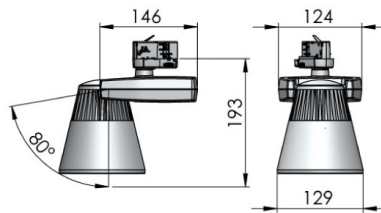

PRIORITY Трековый светильник PRIORITY / 129x146x193 мм, Серый // 850 мА, 33 Вт, CRI 80, 4000К, 4239 Лм, 20° (LIVAL)

Трековые

Бренд		Тип установки	В шинопровод
Цвет	Серебристый	Распределение света	Прямое освещение
Материал корпуса	алюминий	Цветовая температура	2700, 3000, 4000, 5000, 3500
Гарантия	5 лет		

Конструкция

Трековый светодиодный светильник BANDIT устанавливается на стандартный трехфазный шинопровод и предназначен для акцентной подсветки экспозиций и торговых площадей. Светильник вращается вокруг своей оси на 350° и поворачивается на 90°, что позволяет направлять световой поток для решения требуемых задач. Корпус светильника и отсек драйвера выполнены из алюминия. За счет высокого качества алюминиевого радиатора обеспечивается должный отвод тепла от светодиодного чипа, что гарантирует стабильную работу на протяжении заявленного срока службы. При покраске светильника применяется метод порошкового нанесения с последующей термообработкой.

Оптика

Оптическая часть светильника оснащена высокоэффективным алюминиевым отражателем, что позволяет фокусировать световой поток в необходимые для создания акцентного освещения углы (10°, 24°, 30°, 50°) или (20°, 40°, 60°) в зависимости от используемого светодиодного чипа.

Комплектация

Светильник укомплектован светодиодным источником света (COB) последнего поколения производства CITIZEN (Япония), драйвером TCI (Италия) и адаптером NORDIC ALUMINIUM (Финляндия) для крепления на стандартный осветительный шинопровод. Использование надежных комплектующих обеспечивает уровень светового потока не менее 80% от первоначального значения на протяжении всего срока службы.