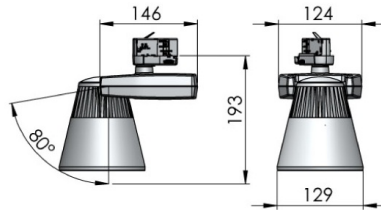

PRIORITY Трековый светильник PRIORITY / 129x146x193 мм, Серый // 850 мА, 33 Вт, CRI 80, 4000К, 4239 Лм, 30° (LIVAL)

Трековые

Бренд		Тип установки	В шинопровод
Цвет	Серебристый	Распределение света	Прямое освещение
Материал корпуса	алюминий	Цветовая температура	2700, 3000, 4000, 5000, 3500
Гарантия	5 лет		

Конструкция

Трековый светодиодный светильник BANDIT устанавливается на стандартный трехфазный шинопровод и предназначен для акцентной подсветки экспозиций и торговых площадей. Светильник вращается вокруг своей оси на 350° и поворачивается на 90°, что позволяет направлять световой поток для решения требуемых задач. Корпус светильника и отсек драйвера выполнены из алюминия. За счет высокого качества алюминиевого радиатора обеспечивается должный отвод тепла от светодиодного чипа, что гарантирует стабильную работу на протяжении заявленного срока службы. При покраске светильника применяется метод порошкового нанесения с последующей термообработкой.

Оптика

Оптическая часть светильника оснащена высокоэффективным алюминиевым отражателем, что позволяет фокусировать световой поток в необходимые для создания акцентного освещения углы (10°, 24°, 30°, 50°) или (20°, 40°, 60°) в зависимости от используемого светодиодного чипа.

Комплектация

Светильник укомплектован светодиодным источником света (COB) последнего поколения производства CITIZEN (Япония), драйвером TCI (Италия) и адаптером NORDIC ALUMINIUM (Финляндия) для крепления на стандартный осветительный шинопровод. Использование надежных комплектующих обеспечивает уровень светового потока не менее 80% от первоначального значения на протяжении всего срока службы.