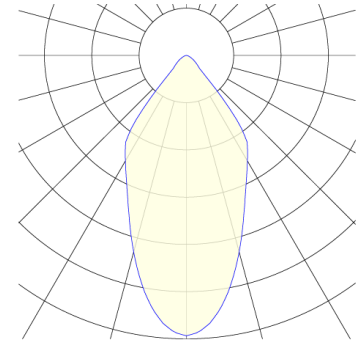

PRIORITY Трековый светильник PRIORITY / 129x146x193 мм, Серый // 850 мА, 33 Вт, CRI 80, 4000К, 4239 Лм, 30° (LIVAL)

Трековые

Бренд		Тип установки	В шинопровод
Цвет	Серебристый	Распределение света	Прямое освещение
Материал корпуса	алюминий	Цветовая температура	2700, 3000, 4000, 5000, 3500
Гарантия	5 лет		

Конструкция

Трековый светодиодный светильник BANDIT устанавливается на стандартный трехфазный шинопровод и предназначен для акцентной подсветки экспозиций и торговых площадей. Светильник вращается вокруг своей оси на 350° и поворачивается на 90°, что позволяет направлять световой поток для решения требуемых задач. Корпус светильника и отсек драйвера выполнены из алюминия. За счет высокого качества алюминиевого радиатора обеспечивается должный отвод тепла от светодиодного чипа, что гарантирует стабильную работу на протяжении заявленного срока службы. При покраске светильника применяется метод порошкового нанесения с последующей термообработкой.

Оптика

Оптическая часть светильника оснащена высокоэффективным алюминиевым отражателем, что позволяет фокусировать световой поток в необходимые для создания акцентного освещения углы (10°, 24°, 30°, 50°) или (20°, 40°, 60°) в зависимости от используемого светодиодного чипа.

Комплектация

Светильник укомплектован светодиодным источником света (COB) последнего поколения производства CITIZEN (Япония), драйвером TCI (Италия) и адаптером NORDIC ALUMINIUM (Финляндия) для крепления на стандартный осветительный шинопровод. Использование надежных комплектующих обеспечивает уровень светового потока не менее 80% от первоначального значения на протяжении всего срока службы.