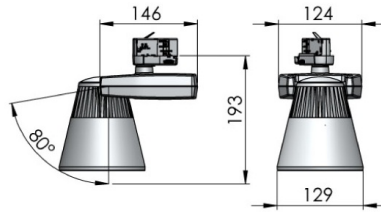

PRIORITY Трековый светильник PRIORITY / 129x146x193 мм, Серый // 850 мА, 33 Вт, CRI 90, 4000К, 3593 Лм, 15° (LIVAL)

Трековые

Бренд		Тип установки	В шинопровод
Цвет	Серебристый	Распределение света	Прямое освещение
Материал корпуса	алюминий	Цветовая температура	2700, 3000, 4000, 5000, 3500
Гарантия	5 лет		

Конструкция

Трековый светодиодный светильник BANDIT устанавливается на стандартный трехфазный шинопровод и предназначен для акцентной подсветки экспозиций и торговых площадей. Светильник вращается вокруг своей оси на 350° и поворачивается на 90°, что позволяет направлять световой поток для решения требуемых задач. Корпус светильника и отсек драйвера выполнены из алюминия. За счет высокого качества алюминиевого радиатора обеспечивается должный отвод тепла от светодиодного чипа, что гарантирует стабильную работу на протяжении заявленного срока службы. При покраске светильника применяется метод порошкового нанесения с последующей термообработкой

Оптика

Оптическая часть светильника оснащена высокоэффективным алюминиевым отражателем, что позволяет фокусировать световой поток в необходимые для создания акцентного освещения углы (10°, 24°, 30°, 50°) или (20°, 40°, 60°) в зависимости от используемого светодиодного чипа

Комплектация

Светильник укомплектован светодиодным источником света (COB) последнего поколения производства CITIZEN (Япония), драйвером TCI (Италия) и адаптером NORDIC ALUMINIUM (Финляндия) для крепления на стандартный осветительный шинопровод. Использование надежных комплектующих обеспечивает уровень светового потока не менее 80% от первоначального значения на протяжении всего срока службы