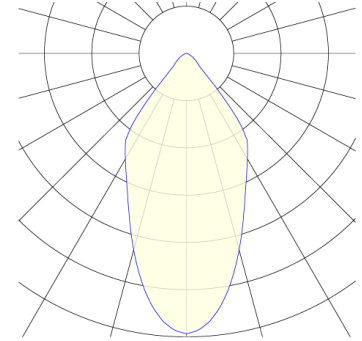

# PRIORITY Трековый светильник PRIORITY / 129x146x193 мм, Серый // 850 мА, 33 Вт, CRI 90, 4000К, 3593 Лм, 20° (LIVAL)

Трековые

Бренд		Тип установки	В шинопровод
Цвет	Серебристый	Распределение света	Прямое освещение
Материал корпуса	алюминий	Цветовая температура	2700, 3000, 4000, 5000, 3500
Гарантия	5 лет		

## Конструкция

Трековый светодиодный светильник BANDIT устанавливается на стандартный трехфазный шинопровод и предназначен для акцентной подсветки экспозиций и торговых площадей. Светильник вращается вокруг своей оси на 350° и поворачивается на 90°, что позволяет направлять световой поток для решения требуемых задач. Корпус светильника и отсек драйвера выполнены из алюминия. За счет высокого качества алюминиевого радиатора обеспечивается должный отвод тепла от светодиодного чипа, что гарантирует стабильную работу на протяжении заявленного срока службы. При покраске светильника применяется метод порошкового нанесения с последующей термообработкой.