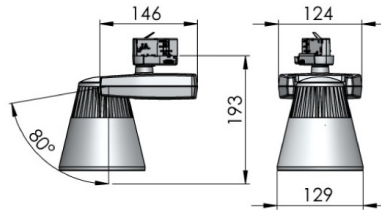

PRIORITY Трековый светильник PRIORITY / 129x146x193 мм, Серый // 850 мА, 33 Вт, CRI 90, 4000К, 3593 Лм, 20° (LIVAL)

Трековые

Бренд		Тип установки	В шинопровод
Цвет	Серебристый	Распределение света	Прямое освещение
Материал корпуса	алюминий	Цветовая температура	2700, 3000, 4000, 5000, 3500
Гарантия	5 лет		

Конструкция

Трековый светодиодный светильник BANDIT устанавливается на стандартный трехфазный шинопровод и предназначен для акцентной подсветки экспозиций и торговых площадей. Светильник вращается вокруг своей оси на 350° и поворачивается на 90°, что позволяет направлять световой поток для решения требуемых задач. Корпус светильника и отсек драйвера выполнены из алюминия. За счет высокого качества алюминиевого радиатора обеспечивается должный отвод тепла от светодиодного чипа, что гарантирует стабильную работу на протяжении заявленного срока службы. При покраске светильника применяется метод порошкового нанесения с последующей термообработкой.

Оптика

Оптическая часть светильника оснащена высокоэффективным алюминиевым отражателем, что позволяет фокусировать световой поток в необходимые для создания акцентного освещения углы (10°, 24°, 30°, 50°) или (20°, 40°, 60°) в зависимости от используемого светодиодного чипа.

Комплектация

Светильник укомплектован светодиодным источником света (COB) последнего поколения производства CITIZEN (Япония), драйвером TCI (Италия) и адаптером NORDIC ALUMINIUM (Финляндия) для крепления на стандартный осветительный шинопровод. Использование надежных комплектующих обеспечивает уровень светового потока не менее 80% от первоначального значения на протяжении всего срока службы.