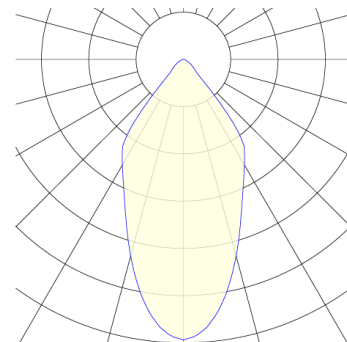

# PRIORITY Трековый светильник PRIORITY / 129x146x193 мм, Серый // 850 мА, 33 Вт, CRI 90, 4000К, 3593 Лм, 30° (LIVAL)

Трековые

Бренд		Тип установки	В шинопровод
Цвет	Серебристый	Распределение света	Прямое освещение
Материал корпуса	алюминий	Цветовая температура	2700, 3000, 4000, 5000, 3500
Гарантия	5 лет		

## Конструкция

Трековый светодиодный светильник BANDIT устанавливается на стандартный трехфазный шинопровод и предназначен для акцентной подсветки экспозиций и торговых площадей. Светильник вращается вокруг своей оси на 350° и поворачивается на 90°, что позволяет направлять световой поток для решения требуемых задач. Корпус светильника и отсек драйвера выполнены из алюминия. За счет высокого качества алюминиевого радиатора обеспечивается должный отвод тепла от светодиодного чипа, что гарантирует стабильную работу на протяжении заявленного срока службы. При покраске светильника применяется метод порошкового нанесения с последующей термообработкой

## Оптика

Оптическая часть светильника оснащена высокоэффективным алюминиевым отражателем, что позволяет фокусировать световой поток в необходимые для создания акцентного освещения углы (10°, 24°, 30°, 50°) или (20°, 40°, 60°) в зависимости от используемого светодиодного чипа