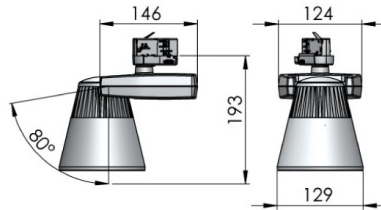

PRIORITY Трековый светильник PRIORITY / 129x146x193 мм, Серый // 850 мА, 33 Вт, CRI 90, 4000К, 3593 Лм, 50° (LIVAL)

Трековые

Бренд		Тип установки	В шинопровод
Цвет	Серебристый	Распределение света	Прямое освещение
Материал корпуса	алюминий	Цветовая температура	2700, 3000, 4000, 5000, 3500
Гарантия	5 лет		

Конструкция

Трековый светодиодный светильник BANDIT устанавливается на стандартный трехфазный шинопровод и предназначен для акцентной подсветки экспозиций и торговых площадей. Светильник вращается вокруг своей оси на 350° и поворачивается на 90°, что позволяет направлять световой поток для решения требуемых задач. Корпус светильника и отсек драйвера выполнены из алюминия. За счет высокого качества алюминиевого радиатора обеспечивается должный отвод тепла от светодиодного чипа, что гарантирует стабильную работу на протяжении заявленного срока службы. При покраске светильника применяется метод порошкового нанесения с последующей термообработкой

Оптика

Оптическая часть светильника оснащена высокоэффективным алюминиевым отражателем, что позволяет фокусировать световой поток в необходимые для создания акцентного освещения углы (10°, 24°, 30°, 50°) или (20°, 40°, 60°) в зависимости от используемого светодиодного чипа

Комплектация

Светильник укомплектован светодиодным источником света (COB) последнего поколения производства CITIZEN (Япония), драйвером TCI (Италия) и адаптером NORDIC ALUMINIUM (Финляндия) для крепления на стандартный осветительный шинопровод. Использование надежных комплектующих обеспечивает уровень светового потока не менее 80% от первоначального значения на протяжении всего срока службы