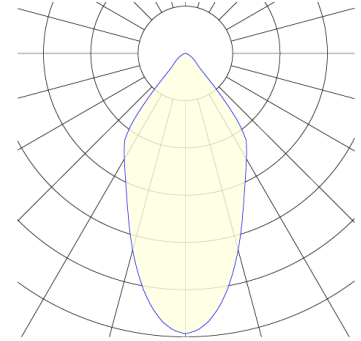

PRIORITY Трековый светильник PRIORITY / 129x146x193 мм, Серый // 850 мА, 33 Вт, CRI 80, 5000К, 4288 Лм, 15° (LIVAL)

Трековые

Бренд		Тип установки	В шинопровод
Цвет	Серебристый	Распределение света	Прямое освещение
Материал корпуса	алюминий	Цветовая температура	2700, 3000, 4000, 5000, 3500
Гарантия	5 лет		

Конструкция

Трековый светодиодный светильник BANDIT устанавливается на стандартный трехфазный шинопровод и предназначен для акцентной подсветки экспозиций и торговых площадей. Светильник вращается вокруг своей оси на 350° и поворачивается на 90°, что позволяет направлять световой поток для решения требуемых задач. Корпус светильника и отсек драйвера выполнены из алюминия. За счет высокого качества алюминиевого радиатора обеспечивается должный отвод тепла от светодиодного чипа, что гарантирует стабильную работу на протяжении заявленного срока службы. При покраске светильника применяется метод порошкового нанесения с последующей термообработкой.

Оптика

Оптическая часть светильника оснащена высокоэффективным алюминиевым отражателем, что позволяет фокусировать световой поток в необходимые для создания акцентного освещения углы (10°, 24°, 30°, 50°) или (20°, 40°, 60°) в зависимости от используемого светодиодного чипа.

Комплектация

Светильник укомплектован светодиодным источником света (COB) последнего поколения производства CITIZEN (Япония), драйвером TCI (Италия) и адаптером NORDIC ALUMINIUM (Финляндия) для крепления на стандартный осветительный шинопровод. Использование надежных комплектующих обеспечивает уровень светового потока не менее 80% от первоначального значения на протяжении всего срока службы.