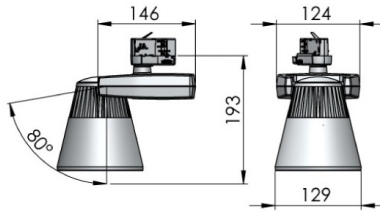

PRIORITY Трековый светильник PRIORITY / 129x146x193 мм, Серый // 850 мА, 33 Вт, CRI 80, 5000К, 4288 Лм, 15° (LIVAL)

Трековые

Бренд		Тип установки	В шинопровод
Цвет	Серебристый	Распределение света	Прямое освещение
Материал корпуса	алюминий	Цветовая температура	2700, 3000, 4000, 5000, 3500
Гарантия	5 лет		

Конструкция

Трековый светодиодный светильник BANDIT устанавливается на стандартный трехфазный шинопровод и предназначен для акцентной подсветки экспозиций и торговых площадей. Светильник вращается вокруг своей оси на 350° и поворачивается на 90°, что позволяет направлять световой поток для решения требуемых задач. Корпус светильника и отсек драйвера выполнены из алюминия. За счет высокого качества алюминиевого радиатора обеспечивается должный отвод тепла от светодиодного чипа, что гарантирует стабильную работу на протяжении заявленного срока службы. При покраске светильника применяется метод порошкового нанесения с последующей термообработкой.

Оптика

Оптическая часть светильника оснащена высокоэффективным алюминиевым отражателем, что позволяет фокусировать световой поток в необходимые для создания акцентного освещения углы (10°, 24°, 30°, 50°) или (20°, 40°, 60°) в зависимости от используемого светодиодного чипа.

Комплектация

Светильник укомплектован светодиодным источником света (COB) последнего поколения производства CITIZEN (Япония), драйвером TCI (Италия) и адаптером NORDIC ALUMINIUM (Финляндия) для крепления на стандартный осветительный шинопровод. Использование надежных комплектующих обеспечивает уровень светового потока не менее 80% от первоначального значения на протяжении всего срока службы.