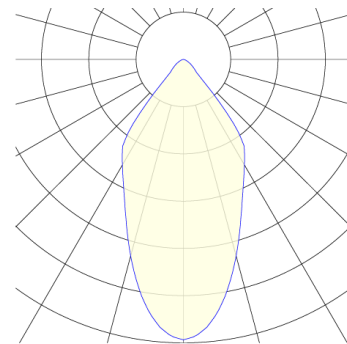

PRIORITY Трековый светильник PRIORITY / 129x146x193 мм, Серый // 850 мА, 33 Вт, CRI 80, 5000К, 4288 Лм, 20° (LIVAL)

Трековые

Бренд		Тип установки	В шинопровод
Цвет	Серебристый	Распределение света	Прямое освещение
Материал корпуса	алюминий	Цветовая температура	2700, 3000, 4000, 5000, 3500
Гарантия	5 лет		

Конструкция

Трековый светодиодный светильник BANDIT устанавливается на стандартный трехфазный шинопровод и предназначен для акцентной подсветки экспозиций и торговых площадей. Светильник вращается вокруг своей оси на 350° и поворачивается на 90°, что позволяет направлять световой поток для решения требуемых задач. Корпус светильника и отсек драйвера выполнены из алюминия. За счет высокого качества алюминиевого радиатора обеспечивается должный отвод тепла от светодиодного чипа, что гарантирует стабильную работу на протяжении заявленного срока службы. При покраске светильника применяется метод порошкового нанесения с последующей термообработкой.

Оптика

Оптическая часть светильника оснащена высокоэффективным алюминиевым отражателем, что позволяет фокусировать световой поток в необходимые для создания акцентного освещения углы (10°, 24°, 30°, 50°) или (20°, 40°, 60°) в зависимости от используемого светодиодного чипа.