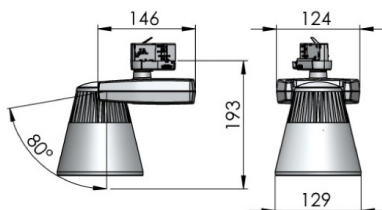

PRIORITY Трековый светильник PRIORITY / 129x146x193 мм, Серый // 850 мА, 33 Вт, CRI 80, 5000К, 4288 Лм, 30° (LIVAL)

Трековые

Бренд		Тип установки	В шинопровод
Цвет	Серебристый	Распределение света	Прямое освещение
Материал корпуса	алюминий	Цветовая температура	2700, 3000, 4000, 5000, 3500
Гарантия	5 лет		

Конструкция

Трековый светодиодный светильник BANDIT устанавливается на стандартный трехфазный шинопровод и предназначен для акцентной подсветки экспозиций и торговых площадей. Светильник вращается вокруг своей оси на 350° и поворачивается на 90°, что позволяет направлять световой поток для решения требуемых задач. Корпус светильника и отсек драйвера выполнены из алюминия. За счет высокого качества алюминиевого радиатора обеспечивается должный отвод тепла от светодиодного чипа, что гарантирует стабильную работу на протяжении заявленного срока службы. При покраске светильника применяется метод порошкового нанесения с последующей термообработкой

Оптика

Оптическая часть светильника оснащена высокоэффективным алюминиевым отражателем, что позволяет фокусировать световой поток в необходимые для создания акцентного освещения углы (10°, 24°, 30°, 50°) или (20°, 40°, 60°) в зависимости от используемого светодиодного чипа

Комплектация

Светильник укомплектован светодиодным источником света (COB) последнего поколения производства CITIZEN (Япония), драйвером TCI (Италия) и адаптером NORDIC ALUMINIUM (Финляндия) для крепления на стандартный осветительный шинопровод. Использование надежных комплектующих обеспечивает уровень светового потока не менее 80% от первоначального значения на протяжении всего срока службы