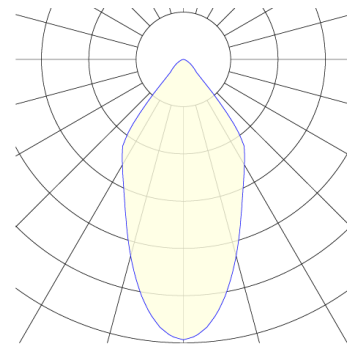

# PRIORITY Трековый светильник PRIORITY / 129x146x193 мм, Серый // 850 мА, 33 Вт, CRI 80, 5000К, 4288 Лм, 30° (LIVAL)

Трековые

Бренд		Тип установки	В шинопровод
Цвет	Серебристый	Распределение света	Прямое освещение
Материал корпуса	алюминий	Цветовая температура	2700, 3000, 4000, 5000, 3500
Гарантия	5 лет		

## Конструкция

Трековый светодиодный светильник BANDIT устанавливается на стандартный трехфазный шинопровод и предназначен для акцентной подсветки экспозиций и торговых площадей. Светильник вращается вокруг своей оси на 350° и поворачивается на 90°, что позволяет направлять световой поток для решения требуемых задач. Корпус светильника и отсек драйвера выполнены из алюминия. За счет высокого качества алюминиевого радиатора обеспечивается должный отвод тепла от светодиодного чипа, что гарантирует стабильную работу на протяжении заявленного срока службы. При покраске светильника применяется метод порошкового нанесения с последующей термообработкой

## Оптика

Оптическая часть светильника оснащена высокоэффективным алюминиевым отражателем, что позволяет фокусировать световой поток в необходимые для создания акцентного освещения углы (10°, 24°, 30°, 50°) или (20°, 40°, 60°) в зависимости от используемого светодиодного чипа