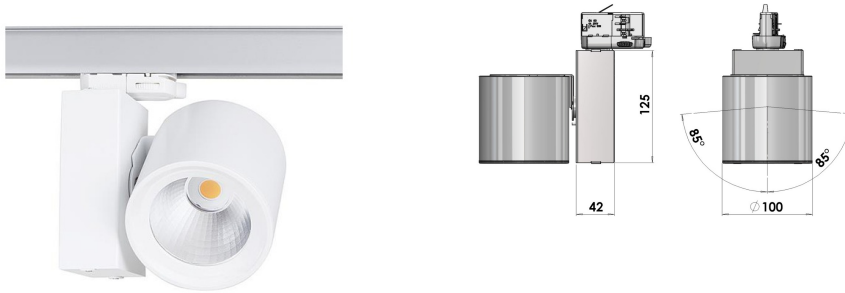

# HUB Трековый светильник HUB / 100x142x125 мм, Серый // 850 мА, 33 Вт, CRI 80, 3000К, 4131 Лм, 50° (LIVAL)

Трековые

Бренд		Тип установки	В шинопровод
Цвет	Белый, Серебристый	Распределение света	Прямое освещение
Материал корпуса	алюминий	Цветовая температура	2700, 3000, 4000, 5000, 3500, Bakery, Meat
Гарантия	5 лет	  	

## Конструкция

Трековый светодиодный светильник HUB устанавливается на стандартный трехфазный шинопровод и предназначен для акцентной подсветки экспозиций и торговых площадей. Светильник вращается вокруг своей оси на 350° и поворачивается на 90°, что позволяет направлять световой поток для решения требуемых задач. Корпус светильника выполнен из алюминия, отсек драйвера – из листовой стали. За счет высокого качества алюминиевого радиатора обеспечивается должный отвод тепла от светодиодного чипа, что гарантирует стабильную работу на протяжении заявленного срока службы. При покраске светильника применяется метод порошкового нанесения с последующей термообработкой.

## Оптика

Оптическая часть светильника оснащена высокоэффективным алюминиевым отражателем, что позволяет фокусировать световой поток в необходимые углы (15°, 20°, 30°, 50°) для создания акцентного освещения.

# HUB Трековый светильник HUB / □100x142x125 мм, Серый // 850 мА, 33 Вт, CRI 80, 3000К, 4131 Лм, 50° (LIVAL)

Полное наименование	Трековый светильник HUB / 100x142x125 мм, Серый // 850 мА, 33 Вт, CRI 80, 3000К, 4131 Лм, 50° (LIVAL)
Артикул	Трековый светильник HUB / □100x142x125 мм, Серый // 850 мА, 33 Вт, CRI 80, 3000К, 4131 Лм, 50° (LIVAL)
Модель	HUB
Тип монтажа	Трековый
Распределение света	Прямое
Рабочий ток	850 мА
Мощность	33 Вт
Цветовая температура	3000К
Индекс цветопередачи	CRI 80
Световой поток	4131 Лм
Оптика	50°
Цвет корпуса	Серый
Размеры	100x142x125 мм
Диммирование	нет
Степень защиты	IP 20