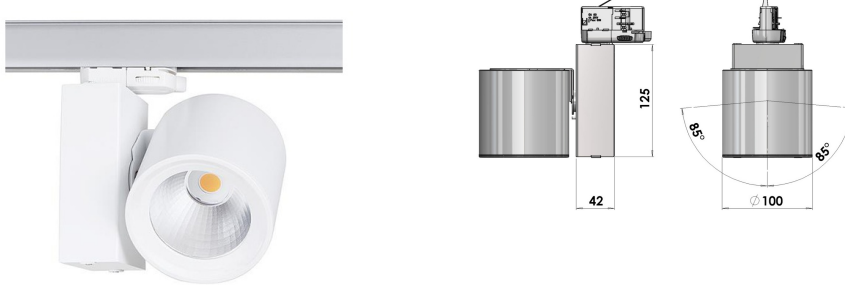

HUB

Трековые

Бренд		Тип установки	В шинопровод
Цвет	Белый, Серебристый	Распределение света	Прямое освещение
Материал корпуса	алюминий	Цветовая температура	2700, 3000, 4000, 5000, 3500, Bakery, Meat
Гарантия	5 лет	  	

Конструкция

Трековый светодиодный светильник HUB устанавливается на стандартный трехфазный шинопровод и предназначен для акцентной подсветки экспозиций и торговых площадей. Светильник вращается вокруг своей оси на 350° и поворачивается на 90°, что позволяет направлять световой поток для решения требуемых задач. Корпус светильника выполнен из алюминия, отсек драйвера – из листовой стали. За счет высокого качества алюминиевого радиатора обеспечивается должный отвод тепла от светодиодного чипа, что гарантирует стабильную работу на протяжении заявленного срока службы. При покраске светильника применяется метод порошкового нанесения с последующей термообработкой.

Оптика

Оптическая часть светильника оснащена высокоэффективным алюминиевым отражателем, что позволяет фокусировать световой поток в необходимые углы (15°, 20°, 30°, 50°) для создания акцентного освещения.

Трековый светильник HUB / □100x142x125 мм, Серый // 850 мА, 33 Вт, CRI 80, 3000К, 4131 Лм, 50° (LIVAL)

Полное наименование	Трековый светильник HUB / 100x142x125 мм, Серый // 850 мА, 33 Вт, CRI 80, 3000К, 4131 Лм, 50° (LIVAL)
Артикул	Трековый светильник HUB / □100x142x125 мм, Серый // 850 мА, 33 Вт, CRI 80, 3000К, 4131 Лм, 50° (LIVAL)
Модель	HUB
Тип монтажа	Трековый
Распределение света	Прямое
Рабочий ток	850 мА
Мощность	33 Вт
Цветовая температура	3000К
Индекс цветопередачи	CRI 80
Световой поток	4131 Лм
Оптика	50°
Цвет корпуса	Серый
Размеры	100x142x125 мм
Диммирование	нет
Степень защиты	IP 20