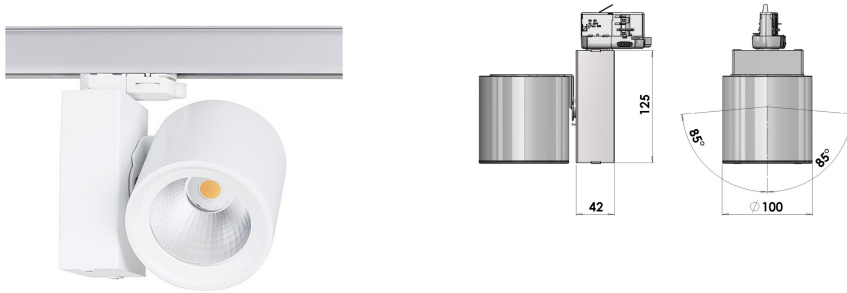

HUB Трековый светильник HUB / 100x142x125 мм, Серый // 850 мА, 33 Вт, CRI 80, 4000К, 4239 Лм, 15° (LIVAL)

Трековые

Бренд		Тип установки	В шинопровод
Цвет	Белый, Серебристый	Распределение света	Прямое освещение
Материал корпуса	алюминий	Цветовая температура	2700, 3000, 4000, 5000, 3500, Bakery, Meat
Гарантия	5 лет	  	

Конструкция

Трековый светодиодный светильник HUB устанавливается на стандартный трехфазный шинопровод и предназначен для акцентной подсветки экспозиций и торговых площадей. Светильник вращается вокруг своей оси на 350° и поворачивается на 90°, что позволяет направлять световой поток для решения требуемых задач. Корпус светильника выполнен из алюминия, отсек драйвера – из листовой стали. За счет высокого качества алюминиевого радиатора обеспечивается должный отвод тепла от светодиодного чипа, что гарантирует стабильную работу на протяжении заявленного срока службы. При покраске светильника применяется метод порошкового нанесения с последующей термообработкой.

Оптика

Оптическая часть светильника оснащена высокоэффективным алюминиевым отражателем, что позволяет фокусировать световой поток в необходимые углы (15°, 20°, 30°, 50°) для создания акцентного освещения.

HUB Трековый светильник HUB / □100x142x125 мм, Серый // 850 мА, 33 Вт, CRI 80, 4000К, 4239 Лм, 15° (LIVAL)

Полное наименование	Трековый светильник HUB / 100x142x125 мм, Серый // 850 мА, 33 Вт, CRI 80, 4000К, 4239 Лм, 15° (LIVAL)
Артикул	Трековый светильник HUB / □100x142x125 мм, Серый // 850 мА, 33 Вт, CRI 80, 4000К, 4239 Лм, 15° (LIVAL)
Модель	HUB
Тип монтажа	Трековый
Распределение света	Прямое
Рабочий ток	850 мА
Мощность	33 Вт
Цветовая температура	4000К
Индекс цветопередачи	CRI 80
Световой поток	4239 Лм
Оптика	15°
Цвет корпуса	Серый
Размеры	100x142x125 мм
Диммирование	нет
Степень защиты	IP 20