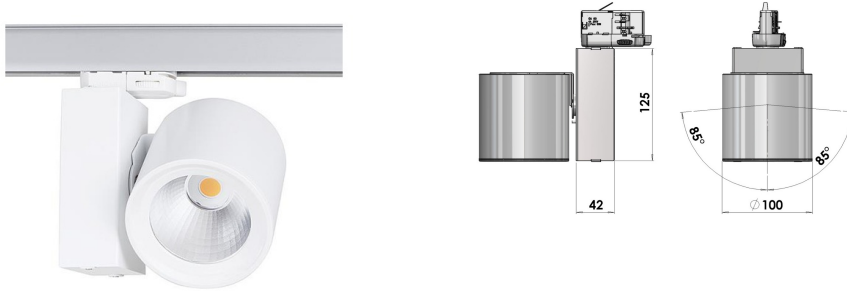

# HUB Трековый светильник HUB / 100x142x125 мм, Серый // 850 мА, 33 Вт, CRI 80, 4000К, 4239 Лм, 30° (LIVAL)

Трековые

Бренд		Тип установки	В шинопровод
Цвет	Белый, Серебристый	Распределение света	Прямое освещение
Материал корпуса	алюминий	Цветовая температура	2700, 3000, 4000, 5000, 3500, Bakery, Meat
Гарантия	5 лет	  	

## Конструкция

Трековый светодиодный светильник HUB устанавливается на стандартный трехфазный шинопровод и предназначен для акцентной подсветки экспозиций и торговых площадей. Светильник вращается вокруг своей оси на 350° и поворачивается на 90°, что позволяет направлять световой поток для решения требуемых задач. Корпус светильника выполнен из алюминия, отсек драйвера – из листовой стали. За счет высокого качества алюминиевого радиатора обеспечивается должный отвод тепла от светодиодного чипа, что гарантирует стабильную работу на протяжении заявленного срока службы. При покраске светильника применяется метод порошкового нанесения с последующей термообработкой.

## Оптика

Оптическая часть светильника оснащена высокоэффективным алюминиевым отражателем, что позволяет фокусировать световой поток в необходимые углы (15°, 20°, 30°, 50°) для создания акцентного освещения.

# HUB Трековый светильник HUB / □100x142x125 мм, Серый // 850 мА, 33 Вт, CRI 80, 4000К, 4239 Лм, 30° (LIVAL)

Полное наименование	Трековый светильник HUB / 100x142x125 мм, Серый // 850 мА, 33 Вт, CRI 80, 4000К, 4239 Лм, 30° (LIVAL)
Артикул	Трековый светильник HUB / □100x142x125 мм, Серый // 850 мА, 33 Вт, CRI 80, 4000К, 4239 Лм, 30° (LIVAL)
Модель	HUB
Тип монтажа	Трековый
Распределение света	Прямое
Рабочий ток	850 мА
Мощность	33 Вт
Цветовая температура	4000К
Индекс цветопередачи	CRI 80
Световой поток	4239 Лм
Оптика	30°
Цвет корпуса	Серый
Размеры	100x142x125 мм
Диммирование	нет
Степень защиты	IP 20