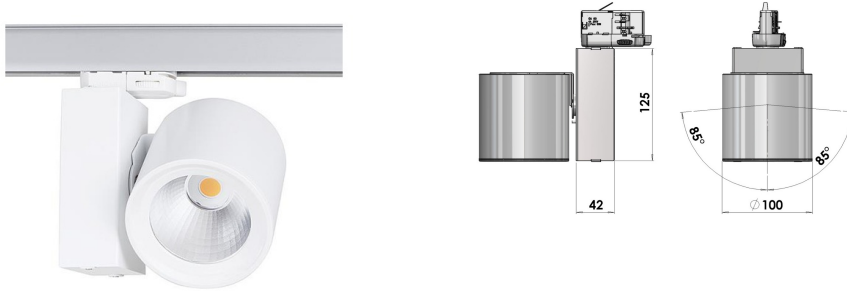

# HUB Трековый светильник HUB / 100x142x125 мм, Серый // 850 мА, 33 Вт, CRI 90, 4000К, 3593 Лм, 20° (LIVAL)

Трековые

Бренд		Тип установки	В шинопровод
Цвет	Белый, Серебристый	Распределение света	Прямое освещение
Материал корпуса	алюминий	Цветовая температура	2700, 3000, 4000, 5000, 3500, Bakery, Meat
Гарантия	5 лет	  	

## Конструкция

Трековый светодиодный светильник HUB устанавливается на стандартный трехфазный шинопровод и предназначен для акцентной подсветки экспозиций и торговых площадей. Светильник вращается вокруг своей оси на 350° и поворачивается на 90°, что позволяет направлять световой поток для решения требуемых задач. Корпус светильника выполнен из алюминия, отсек драйвера – из листовой стали. За счет высокого качества алюминиевого радиатора обеспечивается должный отвод тепла от светодиодного чипа, что гарантирует стабильную работу на протяжении заявленного срока службы. При покраске светильника применяется метод порошкового нанесения с последующей термообработкой.

## Оптика

Оптическая часть светильника оснащена высокоэффективным алюминиевым отражателем, что позволяет фокусировать световой поток в необходимые углы (15°, 20°, 30°, 50°) для создания акцентного освещения.

# HUB Трековый светильник HUB / □100x142x125 мм, Серый // 850 мА, 33 Вт, CRI 90, 4000К, 3593 Лм, 20° (LIVAL)

Полное наименование	Трековый светильник HUB / 100x142x125 мм, Серый // 850 мА, 33 Вт, CRI 90, 4000К, 3593 Лм, 20° (LIVAL)
Артикул	Трековый светильник HUB / □100x142x125 мм, Серый // 850 мА, 33 Вт, CRI 90, 4000К, 3593 Лм, 20° (LIVAL)
Модель	HUB
Тип монтажа	Трековый
Распределение света	Прямое
Рабочий ток	850 мА
Мощность	33 Вт
Цветовая температура	4000К
Индекс цветопередачи	CRI 90
Световой поток	3593 Лм
Оптика	20°
Цвет корпуса	Серый
Размеры	100x142x125 мм
Диммирование	нет
Степень защиты	IP 20