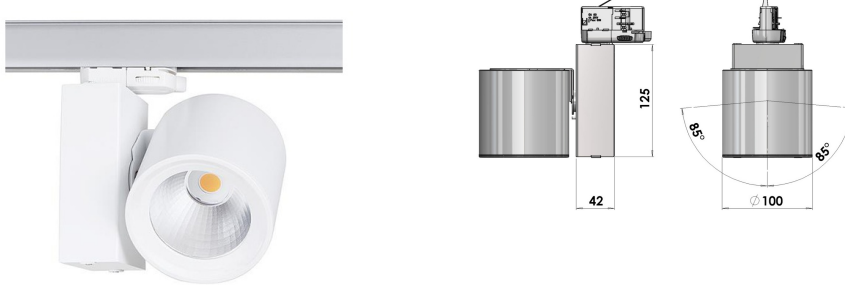

HUB

Трековые

Бренд		Тип установки	В шинопровод
Цвет	Белый, Серебристый	Распределение света	Прямое освещение
Материал корпуса	алюминий	Цветовая температура	2700, 3000, 4000, 5000, 3500, Bakery, Meat
Гарантия	5 лет	  	

Конструкция

Трековый светодиодный светильник HUB устанавливается на стандартный трехфазный шинопровод и предназначен для акцентной подсветки экспозиций и торговых площадей. Светильник вращается вокруг своей оси на 350° и поворачивается на 90°, что позволяет направлять световой поток для решения требуемых задач. Корпус светильника выполнен из алюминия, отсек драйвера – из листовой стали. За счет высокого качества алюминиевого радиатора обеспечивается должный отвод тепла от светодиодного чипа, что гарантирует стабильную работу на протяжении заявленного срока службы. При покраске светильника применяется метод порошкового нанесения с последующей термообработкой.

Оптика

Оптическая часть светильника оснащена высокоэффективным алюминиевым отражателем, что позволяет фокусировать световой поток в необходимые углы (15°, 20°, 30°, 50°) для создания акцентного освещения.

Трековый светильник HUB / □100x142x125 мм, Серый // 850 мА, 33 Вт, CRI 90, 4000К, 3593 Лм, 30° (LIVAL)

Полное наименование	Трековый светильник HUB / 100x142x125 мм, Серый // 850 мА, 33 Вт, CRI 90, 4000К, 3593 Лм, 30° (LIVAL)
Артикул	Трековый светильник HUB / □100x142x125 мм, Серый // 850 мА, 33 Вт, CRI 90, 4000К, 3593 Лм, 30° (LIVAL)
Модель	HUB
Тип монтажа	Трековый
Распределение света	Прямое
Рабочий ток	850 мА
Мощность	33 Вт
Цветовая температура	4000К
Индекс цветопередачи	CRI 90
Световой поток	3593 Лм
Оптика	30°
Цвет корпуса	Серый
Размеры	100x142x125 мм
Диммирование	нет
Степень защиты	IP 20