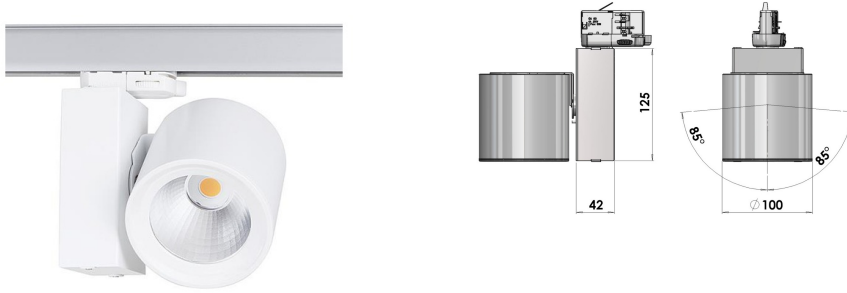

HUB Трековый светильник HUB / □100x142x125 мм, Серый // 850 мА, 33 Вт, CRI 80, 5000К, 4288 Лм, 15° (LIVAL)

Трековые

| | | | |
|-------------------------|--|--|--|
| Бренд |  | Тип установки | В шинопровод |
| Цвет | Белый, Серебристый | Распределение света | Прямое освещение |
| Материал корпуса | алюминий | Цветовая температура | 2700, 3000, 4000, 5000, 3500, Bakery, Meat |
| Гарантия | 5 лет |    | |

| | |
|-----------------------------|---|
| Название/Артикул | Трековый светильник HUB / □100x142x125 мм, Серый // 850 мА, 33 Вт, CRI 80, 5000К, 4288 Лм, 15° (LIVAL)/Трековый светильник HUB / □100x142x125 мм, Серый // 850 мА, 33 Вт, CRI 80, 5000К, 4288 Лм, 15° (LIVAL) |
| Тип монтажа | Трековый |
| Распределение света | Прямое |
| Рабочий ток | 850 мА |
| Мощность | 33 Вт |
| Цветовая температура | 5000К |
| Индекс цветопередачи | CRI 80 |
| Световой поток | 4288 Лм |
| Оптика | 15° |
| Цвет корпуса | Серый |
| Размеры | □100x142x125 мм |
| Диммирование | нет |
| Степень защиты | IP 20 |

HUB Трековый светильник HUB / П100х142х125 мм, Серый // 850 мА, 33 Вт, CRI 80, 5000К, 4288 Лм, 15° (LIVAL)

Конструкция

Трековый светодиодный светильник HUB устанавливается на стандартный трехфазный шинопровод и предназначен для акцентной подсветки экспозиций и торговых площадей. Светильник вращается вокруг своей оси на 350° и поворачивается на 90°, что позволяет направлять световой поток для решения требуемых задач. Корпус светильника выполнен из алюминия, отсек драйвера – из листовой стали. За счет высокого качества алюминиевого радиатора обеспечивается должный отвод тепла от светодиодного чипа, что гарантирует стабильную работу на протяжении заявленного срока службы. При покраске светильника применяется метод порошкового нанесения с последующей термообработкой

Оптика

Оптическая часть светильника оснащена высокоэффективным алюминиевым отражателем, что позволяет фокусировать световой поток в необходимые углы (15°, 20°, 30°, 50°) для создания акцентного освещения