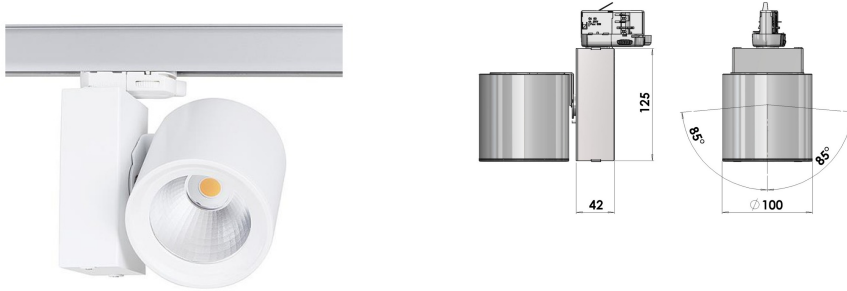

# HUB Трековый светильник HUB / 100x142x125 мм, Серый // 850 мА, 33 Вт, CRI 80, 5000К, 4288 Лм, 20° (LIVAL)

Трековые

Бренд		Тип установки	В шинопровод
Цвет	Белый, Серебристый	Распределение света	Прямое освещение
Материал корпуса	алюминий	Цветовая температура	2700, 3000, 4000, 5000, 3500, Bakery, Meat
Гарантия	5 лет	  	

## Конструкция

Трековый светодиодный светильник HUB устанавливается на стандартный трехфазный шинопровод и предназначен для акцентной подсветки экспозиций и торговых площадей. Светильник вращается вокруг своей оси на 350° и поворачивается на 90°, что позволяет направлять световой поток для решения требуемых задач. Корпус светильника выполнен из алюминия, отсек драйвера – из листовой стали. За счет высокого качества алюминиевого радиатора обеспечивается должный отвод тепла от светодиодного чипа, что гарантирует стабильную работу на протяжении заявленного срока службы. При покраске светильника применяется метод порошкового нанесения с последующей термообработкой.

## Оптика

Оптическая часть светильника оснащена высокоэффективным алюминиевым отражателем, что позволяет фокусировать световой поток в необходимые углы (15°, 20°, 30°, 50°) для создания акцентного освещения.

# HUB Трековый светильник HUB / □100x142x125 мм, Серый // 850 мА, 33 Вт, CRI 80, 5000К, 4288 Лм, 20° (LIVAL)

Полное наименование	Трековый светильник HUB / 100x142x125 мм, Серый // 850 мА, 33 Вт, CRI 80, 5000К, 4288 Лм, 20° (LIVAL)
Артикул	Трековый светильник HUB / □100x142x125 мм, Серый // 850 мА, 33 Вт, CRI 80, 5000К, 4288 Лм, 20° (LIVAL)
Модель	HUB
Тип монтажа	Трековый
Распределение света	Прямое
Рабочий ток	850 мА
Мощность	33 Вт
Цветовая температура	5000К
Индекс цветопередачи	CRI 80
Световой поток	4288 Лм
Оптика	20°
Цвет корпуса	Серый
Размеры	100x142x125 мм
Диммирование	нет
Степень защиты	IP 20