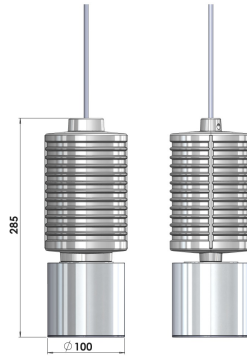

CRAFT Подвесной светильник CRAFT / Ø100x285 мм, Серый // 700 мА, 28 Вт, CRI 80, 3000К, 3481 Лм, 24° (LIVAL)

Подвесные

Бренд		Тип установки	Подвесной
Цвет	Белый, Серебристый	Распределение света	Прямое освещение
Материал корпуса	алюминий	Цветовая температура	2700, 3000, 4000, 5000, 3500
Гарантия	5 лет		

Название/Артикул	Подвесной светильник CRAFT / Ø100x285 мм, Серый // 700 мА, 28 Вт, CRI 80, 3000К, 3481 Лм, 24° (LIVAL)/Подвесной светильник CRAFT / Ø100x285 мм, Серый // 700 мА, 28 Вт, CRI 80, 3000К, 3481 Лм, 24° (LIVAL)
Тип монтажа	Подвесной
Распределение света	Прямое
Рабочий ток	700 мА
Мощность	28 Вт
Цветовая температура	3000К
Индекс цветопередачи	CRI 80
Световой поток	3481 Лм
Оптика	24°
Цвет корпуса	Серый
Размеры	Ø100x285 мм
Диммирование	нет
Степень защиты	IP 20

CRAFT Подвесной светильник CRAFT / П100х285 мм, Серый // 700 мА, 28 Вт, CRI 80, 3000К, 3481 Лм, 24° (LIVAL)

Конструкция

Подвесной светодиодный светильник CRAFT используется для внутреннего акцентного освещения торговых и выставочных площадей, офисов и шоу-румов, мест общего пользования. Светильник комплектуется прозрачным рассеивателем, алюминиевым отражателем, корпус выполнен из алюминия, что обеспечивает эффективный отвод тепла и гарантирует стабильную работу на протяжении всего срока службы. При покраске светильника применяется метод порошкового нанесения с последующей термообработкой

Оптика

Оптическая часть светильника оснащена высокоэффективным алюминиевым отражателем, что позволяет фокусировать световой поток в необходимые для создания акцентного освещения углы (10°, 24°, 30°, 50°) или (20°, 40°, 60°) в зависимости от используемого светодиодного чипа