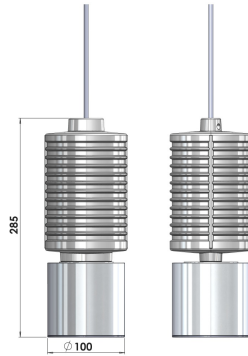

CRAFT Подвесной светильник CRAFT / Ø100x285 мм, Серый // 700 мА, 28 Вт, CRI 80, 3000К, 3481 Лм, 50° (LIVAL)

Подвесные

Бренд		Тип установки	Подвесной
Цвет	Белый, Серебристый	Распределение света	Прямое освещение
Материал корпуса	алюминий	Цветовая температура	2700, 3000, 4000, 5000, 3500
Гарантия	5 лет		

Название/Артикул	Подвесной светильник CRAFT / Ø100x285 мм, Серый // 700 мА, 28 Вт, CRI 80, 3000К, 3481 Лм, 50° (LIVAL)/Подвесной светильник CRAFT / Ø100x285 мм, Серый // 700 мА, 28 Вт, CRI 80, 3000К, 3481 Лм, 50° (LIVAL)
Тип монтажа	Подвесной
Распределение света	Прямое
Рабочий ток	700 мА
Мощность	28 Вт
Цветовая температура	3000К
Индекс цветопередачи	CRI 80
Световой поток	3481 Лм
Оптика	50°
Цвет корпуса	Серый
Размеры	Ø100x285 мм
Диммирование	нет
Степень защиты	IP 20

CRAFT Подвесной светильник CRAFT / П100х285 мм, Серый // 700 мА, 28 Вт, CRI 80, 3000К, 3481 Лм, 50° (LIVAL)

Конструкция

Подвесной светодиодный светильник CRAFT используется для внутреннего акцентного освещения торговых и выставочных площадей, офисов и шоу-румов, мест общего пользования. Светильник комплектуется прозрачным рассеивателем, алюминиевым отражателем, корпус выполнен из алюминия, что обеспечивает эффективный отвод тепла и гарантирует стабильную работу на протяжении всего срока службы. При покраске светильника применяется метод порошкового нанесения с последующей термообработкой

Оптика

Оптическая часть светильника оснащена высокоэффективным алюминиевым отражателем, что позволяет фокусировать световой поток в необходимые для создания акцентного освещения углы (10°, 24°, 30°, 50°) или (20°, 40°, 60°) в зависимости от используемого светодиодного чипа