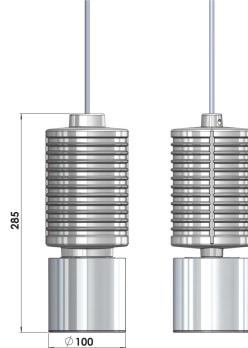

# CRAFT

Подвесные

Бренд		Тип установки	Подвесной
Цвет	Белый, Серебристый	Распределение света	Прямое освещение
Материал корпуса	алюминий	Цветовая температура	2700, 3000, 4000, 5000, 3500
Гарантия	5 лет	   	

## Конструкция

Подвесной светодиодный светильник CRAFT используется для внутреннего акцентного освещения торговых и выставочных площадей, офисов и шоу-румов, мест общего пользования. Светильник комплектуется прозрачным рассеивателем, алюминиевым отражателем, корпус выполнен из алюминия, что обеспечивает эффективный отвод тепла и гарантирует стабильную работу на протяжении всего срока службы. При покраске светильника применяется метод порошкового нанесения с последующей термообработкой

## Оптика

Оптическая часть светильника оснащена высокоэффективным алюминиевым отражателем, что позволяет фокусировать световой поток в необходимые для создания акцентного освещения углы (10°, 24°, 30°, 50°) или (20°, 40°, 60°) в зависимости от используемого светодиодного чипа

## Подвесной светильник CRAFT / □100x285 мм, Серый // 700 мА, 28 Вт, CRI 80, 4000К, 3572 Лм, 10° (LIVAL)

Полное наименование	Подвесной светильник CRAFT / 100x285 мм, Серый // 700 мА, 28 Вт, CRI 80, 4000К, 3572 Лм, 10° (LIVAL)
Артикул	Подвесной светильник CRAFT / □100x285 мм, Серый // 700 мА, 28 Вт, CRI 80, 4000К, 3572 Лм, 10° (LIVAL)
Модель	CRAFT
Тип монтажа	Подвесной
Распределение света	Прямое
Рабочий ток	700 мА
Мощность	28 Вт
Цветовая температура	4000К
Индекс цветопередачи	CRI 80
Световой поток	3572 Лм
Оптика	10°
Цвет корпуса	Серый
Размеры	100x285 мм
Диммирование	нет
Степень защиты	IP 20