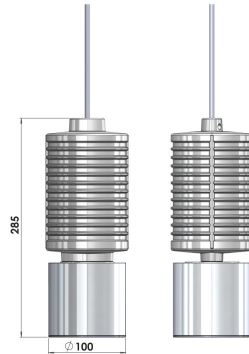

CRAFT Подвесной светильник CRAFT / Ø100x285 мм, Серый // 700 мА, 28 Вт, CRI 80, 4000К, 3572 Лм, 10° (LIVAL)

Подвесные

Бренд		Тип установки	Подвесной
Цвет	Белый, Серебристый	Распределение света	Прямое освещение
Материал корпуса	алюминий	Цветовая температура	2700, 3000, 4000, 5000, 3500
Гарантия	5 лет		

Название/Артикул	Подвесной светильник CRAFT / Ø100x285 мм, Серый // 700 мА, 28 Вт, CRI 80, 4000К, 3572 Лм, 10° (LIVAL)/Подвесной светильник CRAFT / Ø100x285 мм, Серый // 700 мА, 28 Вт, CRI 80, 4000К, 3572 Лм, 10° (LIVAL)
Тип монтажа	Подвесной
Распределение света	Прямое
Рабочий ток	700 мА
Мощность	28 Вт
Цветовая температура	4000К
Индекс цветопередачи	CRI 80
Световой поток	3572 Лм
Оптика	10°
Цвет корпуса	Серый
Размеры	Ø100x285 мм
Диммирование	нет
Степень защиты	IP 20

CRAFT Подвесной светильник CRAFT / □100x285 мм, Серый // 700 мА, 28 Вт, CRI 80, 4000К, 3572 Лм, 10° (LIVAL)

Конструкция

Подвесной светодиодный светильник CRAFT используется для внутреннего акцентного освещения торговых и выставочных площадей, офисов и шоу-румов, мест общего пользования. Светильник комплектуется прозрачным рассеивателем, алюминиевым отражателем, корпус выполнен из алюминия, что обеспечивает эффективный отвод тепла и гарантирует стабильную работу на протяжении всего срока службы. При покраске светильника применяется метод порошкового нанесения с последующей термообработкой

Оптика

Оптическая часть светильника оснащена высокоэффективным алюминиевым отражателем, что позволяет фокусировать световой поток в необходимые для создания акцентного освещения углы (10°, 24°, 30°, 50°) или (20°, 40°, 60°) в зависимости от используемого светодиодного чипа