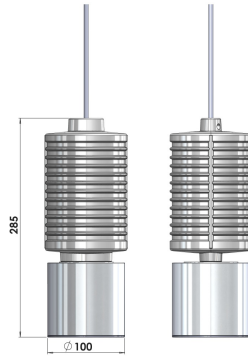

CRAFT Подвесной светильник CRAFT / Ø100x285 мм, Серый // 700 мА, 28 Вт, CRI 80, 4000К, 3572 Лм, 24° (LIVAL)

Подвесные

Бренд		Тип установки	Подвесной
Цвет	Белый, Серебристый	Распределение света	Прямое освещение
Материал корпуса	алюминий	Цветовая температура	2700, 3000, 4000, 5000, 3500
Гарантия	5 лет		

Название/Артикул	Подвесной светильник CRAFT / Ø100x285 мм, Серый // 700 мА, 28 Вт, CRI 80, 4000К, 3572 Лм, 24° (LIVAL)/Подвесной светильник CRAFT / Ø100x285 мм, Серый // 700 мА, 28 Вт, CRI 80, 4000К, 3572 Лм, 24° (LIVAL)
Тип монтажа	Подвесной
Распределение света	Прямое
Рабочий ток	700 мА
Мощность	28 Вт
Цветовая температура	4000К
Индекс цветопередачи	CRI 80
Световой поток	3572 Лм
Оптика	24°
Цвет корпуса	Серый
Размеры	Ø100x285 мм
Диммирование	нет
Степень защиты	IP 20

CRAFT Подвесной светильник CRAFT / П100х285 мм, Серый // 700 мА, 28 Вт, CRI 80, 4000К, 3572 Лм, 24° (LIVAL)

Конструкция

Подвесной светодиодный светильник CRAFT используется для внутреннего акцентного освещения торговых и выставочных площадей, офисов и шоу-румов, мест общего пользования. Светильник комплектуется прозрачным рассеивателем, алюминиевым отражателем, корпус выполнен из алюминия, что обеспечивает эффективный отвод тепла и гарантирует стабильную работу на протяжении всего срока службы. При покраске светильника применяется метод порошкового нанесения с последующей термообработкой

Оптика

Оптическая часть светильника оснащена высокоэффективным алюминиевым отражателем, что позволяет фокусировать световой поток в необходимые для создания акцентного освещения углы (10°, 24°, 30°, 50°) или (20°, 40°, 60°) в зависимости от используемого светодиодного чипа