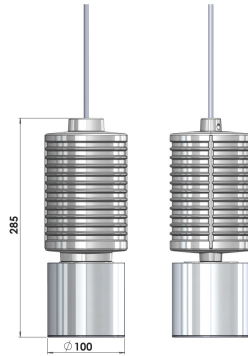

CRAFT Подвесной светильник CRAFT / Ø100x285 мм, Серый // 700 мА, 28 Вт, CRI 80, 4000К, 3572 Лм, 30° (LIVAL)

Подвесные

Бренд		Тип установки	Подвесной
Цвет	Белый, Серебристый	Распределение света	Прямое освещение
Материал корпуса	алюминий	Цветовая температура	2700, 3000, 4000, 5000, 3500
Гарантия	5 лет		

Название/Артикул	Подвесной светильник CRAFT / Ø100x285 мм, Серый // 700 мА, 28 Вт, CRI 80, 4000К, 3572 Лм, 30° (LIVAL)/Подвесной светильник CRAFT / Ø100x285 мм, Серый // 700 мА, 28 Вт, CRI 80, 4000К, 3572 Лм, 30° (LIVAL)
Тип монтажа	Подвесной
Распределение света	Прямое
Рабочий ток	700 мА
Мощность	28 Вт
Цветовая температура	4000К
Индекс цветопередачи	CRI 80
Световой поток	3572 Лм
Оптика	30°
Цвет корпуса	Серый
Размеры	Ø100x285 мм
Диммирование	нет
Степень защиты	IP 20

CRAFT Подвесной светильник CRAFT / □100x285 мм, Серый // 700 мА, 28 Вт, CRI 80, 4000К, 3572 Лм, 30° (LIVAL)

Конструкция

Подвесной светодиодный светильник CRAFT используется для внутреннего акцентного освещения торговых и выставочных площадей, офисов и шоу-румов, мест общего пользования. Светильник комплектуется прозрачным рассеивателем, алюминиевым отражателем, корпус выполнен из алюминия, что обеспечивает эффективный отвод тепла и гарантирует стабильную работу на протяжении всего срока службы. При покраске светильника применяется метод порошкового нанесения с последующей термообработкой

Оптика

Оптическая часть светильника оснащена высокоэффективным алюминиевым отражателем, что позволяет фокусировать световой поток в необходимые для создания акцентного освещения углы (10°, 24°, 30°, 50°) или (20°, 40°, 60°) в зависимости от используемого светодиодного чипа