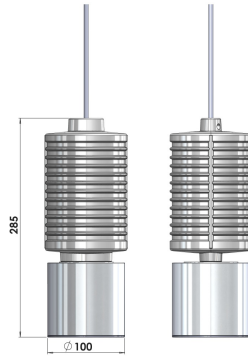

CRAFT Подвесной светильник CRAFT / Ø100x285 мм, Серый // 700 мА, 28 Вт, CRI 90, 4000К, 3027 Лм, 10° (LIVAL)

Подвесные

Бренд		Тип установки	Подвесной
Цвет	Белый, Серебристый	Распределение света	Прямое освещение
Материал корпуса	алюминий	Цветовая температура	2700, 3000, 4000, 5000, 3500
Гарантия	5 лет		

Название/Артикул	Подвесной светильник CRAFT / Ø100x285 мм, Серый // 700 мА, 28 Вт, CRI 90, 4000К, 3027 Лм, 10° (LIVAL)/Подвесной светильник CRAFT / Ø100x285 мм, Серый // 700 мА, 28 Вт, CRI 90, 4000К, 3027 Лм, 10° (LIVAL)
Тип монтажа	Подвесной
Распределение света	Прямое
Рабочий ток	700 мА
Мощность	28 Вт
Цветовая температура	4000К
Индекс цветопередачи	CRI 90
Световой поток	3027 Лм
Оптика	10°
Цвет корпуса	Серый
Размеры	Ø100x285 мм
Диммирование	нет
Степень защиты	IP 20

CRAFT Подвесной светильник CRAFT / П100х285 мм, Серый // 700 мА, 28 Вт, CRI 90, 4000К, 3027 Лм, 10° (LIVAL)

Конструкция

Подвесной светодиодный светильник CRAFT используется для внутреннего акцентного освещения торговых и выставочных площадей, офисов и шоу-румов, мест общего пользования. Светильник комплектуется прозрачным рассеивателем, алюминиевым отражателем, корпус выполнен из алюминия, что обеспечивает эффективный отвод тепла и гарантирует стабильную работу на протяжении всего срока службы. При покраске светильника применяется метод порошкового нанесения с последующей термообработкой

Оптика

Оптическая часть светильника оснащена высокоэффективным алюминиевым отражателем, что позволяет фокусировать световой поток в необходимые для создания акцентного освещения углы (10°, 24°, 30°, 50°) или (20°, 40°, 60°) в зависимости от используемого светодиодного чипа