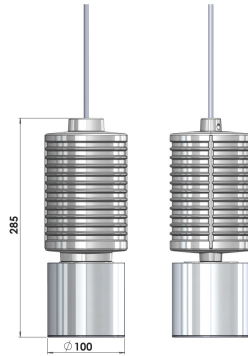

CRAFT Подвесной светильник CRAFT / Ø100x285 мм, Серый // 700 мА, 28 Вт, CRI 80, 5000К, 3613 Лм, 10° (LIVAL)

Подвесные

Бренд		Тип установки	Подвесной
Цвет	Белый, Серебристый	Распределение света	Прямое освещение
Материал корпуса	алюминий	Цветовая температура	2700, 3000, 4000, 5000, 3500
Гарантия	5 лет		

Название/Артикул	Подвесной светильник CRAFT / Ø100x285 мм, Серый // 700 мА, 28 Вт, CRI 80, 5000К, 3613 Лм, 10° (LIVAL)/Подвесной светильник CRAFT / Ø100x285 мм, Серый // 700 мА, 28 Вт, CRI 80, 5000К, 3613 Лм, 10° (LIVAL)
Тип монтажа	Подвесной
Распределение света	Прямое
Рабочий ток	700 мА
Мощность	28 Вт
Цветовая температура	5000К
Индекс цветопередачи	CRI 80
Световой поток	3613 Лм
Оптика	10°
Цвет корпуса	Серый
Размеры	Ø100x285 мм
Диммирование	нет
Степень защиты	IP 20

CRAFT Подвесной светильник CRAFT / П100х285 мм, Серый // 700 мА, 28 Вт, CRI 80, 5000К, 3613 Лм, 10° (LIVAL)

Конструкция

Подвесной светодиодный светильник CRAFT используется для внутреннего акцентного освещения торговых и выставочных площадей, офисов и шоу-румов, мест общего пользования. Светильник комплектуется прозрачным рассеивателем, алюминиевым отражателем, корпус выполнен из алюминия, что обеспечивает эффективный отвод тепла и гарантирует стабильную работу на протяжении всего срока службы. При покраске светильника применяется метод порошкового нанесения с последующей термообработкой

Оптика

Оптическая часть светильника оснащена высокоэффективным алюминиевым отражателем, что позволяет фокусировать световой поток в необходимые для создания акцентного освещения углы (10°, 24°, 30°, 50°) или (20°, 40°, 60°) в зависимости от используемого светодиодного чипа