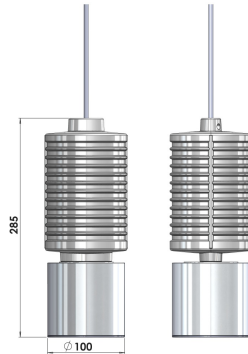

CRAFT Подвесной светильник CRAFT / Ø100x285 мм, Серый // 700 мА, 28 Вт, CRI 80, 5000К, 3613 Лм, 24° (LIVAL)

Подвесные

Бренд		Тип установки	Подвесной
Цвет	Белый, Серебристый	Распределение света	Прямое освещение
Материал корпуса	алюминий	Цветовая температура	2700, 3000, 4000, 5000, 3500
Гарантия	5 лет		

Название/Артикул	Подвесной светильник CRAFT / Ø100x285 мм, Серый // 700 мА, 28 Вт, CRI 80, 5000К, 3613 Лм, 24° (LIVAL)/Подвесной светильник CRAFT / Ø100x285 мм, Серый // 700 мА, 28 Вт, CRI 80, 5000К, 3613 Лм, 24° (LIVAL)
Тип монтажа	Подвесной
Распределение света	Прямое
Рабочий ток	700 мА
Мощность	28 Вт
Цветовая температура	5000К
Индекс цветопередачи	CRI 80
Световой поток	3613 Лм
Оптика	24°
Цвет корпуса	Серый
Размеры	Ø100x285 мм
Диммирование	нет
Степень защиты	IP 20

CRAFT Подвесной светильник CRAFT / 100x285 мм, Серый // 700 мА, 28 Вт, CRI 80, 5000К, 3613 Лм, 24° (LIVAL)

Конструкция

Подвесной светодиодный светильник CRAFT используется для внутреннего акцентного освещения торговых и выставочных площадей, офисов и шоу-румов, мест общего пользования. Светильник комплектуется прозрачным рассеивателем, алюминиевым отражателем, корпус выполнен из алюминия, что обеспечивает эффективный отвод тепла и гарантирует стабильную работу на протяжении всего срока службы. При покраске светильника применяется метод порошкового нанесения с последующей термообработкой

Оптика

Оптическая часть светильника оснащена высокоэффективным алюминиевым отражателем, что позволяет фокусировать световой поток в необходимые для создания акцентного освещения углы (10°, 24°, 30°, 50°) или (20°, 40°, 60°) в зависимости от используемого светодиодного чипа