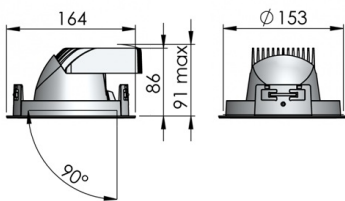

LEAN DL MINI Встраиваемый светильник LEAN DL MINI / 153x91 мм, Серый // 700 мА, 28 Вт, CRI 80, 3000К, 3481 Лм, 15° (LIVAL)

Встраиваемые

Бренд		Тип установки	Встраиваемый
Цвет	Белый, Серебристый	Распределение света	Прямое освещение
Материал корпуса	алюминий	Цветовая температура	2700, 3000, 4000, 3500
Гарантия	5 лет		

Конструкция

Встраиваемый выдвижной светодиодный светильник LEAN DL MINI используется для внутреннего акцентного освещения торговых и выставочных площадей, офисов и шоу-румов, мест общего пользования. Светильник комплектуется прозрачным рассеивателем, алюминиевым отражателем, корпус выполнен из алюминия, что обеспечивает эффективный отвод тепла и гарантирует стабильную работу на протяжении всего срока службы. При покраске светильника применяется метод порошкового нанесения с последующей термообработкой

LEAN DL MINI Встраиваемый светильник LEAN DL MINI / □153x91 мм, Серый // 700 мА, 28 Вт, CRI 80, 3000К, 3481 Лм, 15° (LIVAL)

Полное наименование	Встраиваемый светильник LEAN DL MINI / 153x91 мм, Серый // 700 мА, 28 Вт, CRI 80, 3000К, 3481 Лм, 15° (LIVAL)
Артикул	Встраиваемый светильник LEAN DL MINI / □153x91 мм, Серый // 700 мА, 28 Вт, CRI 80, 3000К, 3481 Лм, 15° (LIVAL)
Модель	LEAN DL MINI
Тип монтажа	Встраиваемый
Распределение света	Прямое
Рабочий ток	700 мА
Мощность	28 Вт
Цветовая температура	3000К
Индекс цветопередачи	CRI 80
Световой поток	3481 Лм
Оптика	15°
Цвет корпуса	Серый
Размеры	153x91 мм
Диммирование	нет
Степень защиты	IP 20