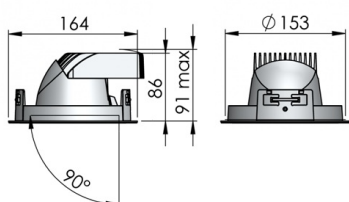

LEAN DL MINI Встраиваемый светильник LEAN DL MINI / □153x91 мм, Серый // 700 мА, 28 Вт, CRI 80, 3000К, 3481 Лм, 15° (LIVAL)

Встраиваемые

Бренд		Тип установки	Встраиваемый
Цвет	Белый, Серебристый	Распределение света	Прямое освещение
Материал корпуса	алюминий	Цветовая температура	2700, 3000, 4000, 3500
Гарантия	5 лет		

Название/Артикул	Встраиваемый светильник LEAN DL MINI / □153x91 мм, Серый // 700 мА, 28 Вт, CRI 80, 3000К, 3481 Лм, 15° (LIVAL)/Встраиваемый светильник LEAN DL MINI / □153x91 мм, Серый // 700 мА, 28 Вт, CRI 80, 3000К, 3481 Лм, 15° (LIVAL)
Тип монтажа	Встраиваемый
Распределение света	Прямое
Рабочий ток	700 мА
Мощность	28 Вт
Цветовая температура	3000К
Индекс цветопередачи	CRI 80
Световой поток	3481 Лм
Оптика	15°
Цвет корпуса	Серый
Размеры	□153x91 мм
Диммирование	нет
Степень защиты	IP 20

LEAN DL MINI Встраиваемый светильник LEAN DL MINI / □153x91 мм, Серый // 700 мА, 28 Вт, CRI 80, 3000К, 3481 Лм, 15° (LIVAL)

Конструкция

Встраиваемый выдвижной светодиодный светильник LEAN DL MINI используется для внутреннего акцентного освещения торговых и выставочных площадей, офисов и шоу-румов, мест общего пользования. Светильник комплектуется прозрачным рассеивателем, алюминиевым отражателем, корпус выполнен из алюминия, что обеспечивает эффективный отвод тепла и гарантирует стабильную работу на протяжении всего срока службы. При покраске светильника применяется метод порошкового нанесения с последующей термообработкой