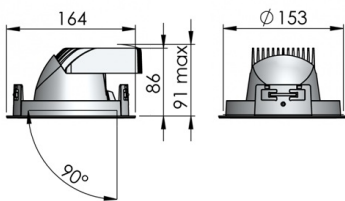

# LEAN DL MINI Встраиваемый светильник LEAN DL MINI / 153x91 мм, Серый // 700 мА, 28 Вт, CRI 80, 3000К, 3481 Лм, 20° (LIVAL)

Встраиваемые

Бренд		Тип установки	Встраиваемый
Цвет	Белый, Серебристый	Распределение света	Прямое освещение
Материал корпуса	алюминий	Цветовая температура	2700, 3000, 4000, 3500
Гарантия	5 лет	   	

## Конструкция

Встраиваемый выдвижной светодиодный светильник LEAN DL MINI используется для внутреннего акцентного освещения торговых и выставочных площадей, офисов и шоу-румов, мест общего пользования. Светильник комплектуется прозрачным рассеивателем, алюминиевым отражателем, корпус выполнен из алюминия, что обеспечивает эффективный отвод тепла и гарантирует стабильную работу на протяжении всего срока службы. При покраске светильника применяется метод порошкового нанесения с последующей термообработкой

# LEAN DL MINI Встраиваемый светильник LEAN DL MINI / □153x91 мм, Серый // 700 мА, 28 Вт, CRI 80, 3000К, 3481 Лм, 20° (LIVAL)

Полное наименование	Встраиваемый светильник LEAN DL MINI / 153x91 мм, Серый // 700 мА, 28 Вт, CRI 80, 3000К, 3481 Лм, 20° (LIVAL)
Артикул	Встраиваемый светильник LEAN DL MINI / □153x91 мм, Серый // 700 мА, 28 Вт, CRI 80, 3000К, 3481 Лм, 20° (LIVAL)
Модель	LEAN DL MINI
Тип монтажа	Встраиваемый
Распределение света	Прямое
Рабочий ток	700 мА
Мощность	28 Вт
Цветовая температура	3000К
Индекс цветопередачи	CRI 80
Световой поток	3481 Лм
Оптика	20°
Цвет корпуса	Серый
Размеры	153x91 мм
Диммирование	нет
Степень защиты	IP 20