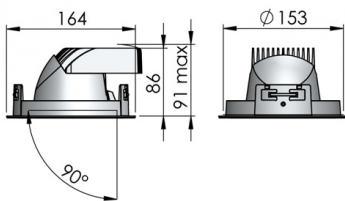

LEAN DL MINI Встраиваемый светильник LEAN DL MINI / □153x91 мм, Серый // 700 мА, 28 Вт, CRI 80, 3000К, 3481 Лм, 30° (LIVAL)

Встраиваемые

Бренд		Тип установки	Встраиваемый
Цвет	Белый, Серебристый	Распределение света	Прямое освещение
Материал корпуса	алюминий	Цветовая температура	2700, 3000, 4000, 3500
Гарантия	5 лет		

Название/Артикул	Встраиваемый светильник LEAN DL MINI / □153x91 мм, Серый // 700 мА, 28 Вт, CRI 80, 3000К, 3481 Лм, 30° (LIVAL)/Встраиваемый светильник LEAN DL MINI / □153x91 мм, Серый // 700 мА, 28 Вт, CRI 80, 3000К, 3481 Лм, 30° (LIVAL)
Тип монтажа	Встраиваемый
Распределение света	Прямое
Рабочий ток	700 мА
Мощность	28 Вт
Цветовая температура	3000К
Индекс цветопередачи	CRI 80
Световой поток	3481 Лм
Оптика	30°
Цвет корпуса	Серый
Размеры	□153x91 мм
Диммирование	нет
Степень защиты	IP 20

LEAN DL MINI Встраиваемый светильник LEAN DL MINI / □153x91 мм, Серый // 700 мА, 28 Вт, CRI 80, 3000К, 3481 Лм, 30° (LIVAL)

Конструкция

Встраиваемый выдвижной светодиодный светильник LEAN DL MINI используется для внутреннего акцентного освещения торговых и выставочных площадей, офисов и шоу-румов, мест общего пользования. Светильник комплектуется прозрачным рассеивателем, алюминиевым отражателем, корпус выполнен из алюминия, что обеспечивает эффективный отвод тепла и гарантирует стабильную работу на протяжении всего срока службы. При покраске светильника применяется метод порошкового нанесения с последующей термообработкой