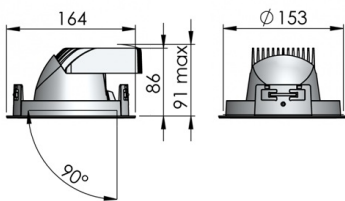

LEAN DL MINI Встраиваемый светильник LEAN DL MINI / 153x91 мм, Серый // 700 мА, 28 Вт, CRI 80, 3000К, 3481 Лм, 50° (LIVAL)

Встраиваемые

Бренд		Тип установки	Встраиваемый
Цвет	Белый, Серебристый	Распределение света	Прямое освещение
Материал корпуса	алюминий	Цветовая температура	2700, 3000, 4000, 3500
Гарантия	5 лет	   	

Конструкция

Встраиваемый выдвижной светодиодный светильник LEAN DL MINI используется для внутреннего акцентного освещения торговых и выставочных площадей, офисов и шоу-румов, мест общего пользования. Светильник комплектуется прозрачным рассеивателем, алюминиевым отражателем, корпус выполнен из алюминия, что обеспечивает эффективный отвод тепла и гарантирует стабильную работу на протяжении всего срока службы. При покраске светильника применяется метод порошкового нанесения с последующей термообработкой

LEAN DL MINI Встраиваемый светильник LEAN DL MINI / □153x91 мм, Серый // 700 мА, 28 Вт, CRI 80, 3000К, 3481 Лм, 50° (LIVAL)

Полное наименование	Встраиваемый светильник LEAN DL MINI / 153x91 мм, Серый // 700 мА, 28 Вт, CRI 80, 3000К, 3481 Лм, 50° (LIVAL)
Артикул	Встраиваемый светильник LEAN DL MINI / □153x91 мм, Серый // 700 мА, 28 Вт, CRI 80, 3000К, 3481 Лм, 50° (LIVAL)
Модель	LEAN DL MINI
Тип монтажа	Встраиваемый
Распределение света	Прямое
Рабочий ток	700 мА
Мощность	28 Вт
Цветовая температура	3000К
Индекс цветопередачи	CRI 80
Световой поток	3481 Лм
Оптика	50°
Цвет корпуса	Серый
Размеры	153x91 мм
Диммирование	нет
Степень защиты	IP 20