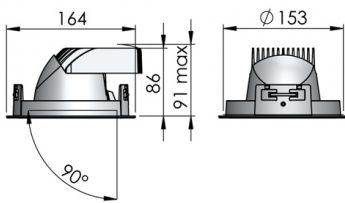

LEAN DL MINI Встраиваемый светильник LEAN DL MINI / 153x91 мм, Серый // 700 мА, 28 Вт, CRI 80, 3000К, 3481 Лм, 50° (LIVAL)

Встраиваемые

Бренд		Тип установки	Встраиваемый
Цвет	Белый, Серебристый	Распределение света	Прямое освещение
Материал корпуса	алюминий	Цветовая температура	2700, 3000, 4000, 3500
Гарантия	5 лет		

Название/Артикул	Встраиваемый светильник LEAN DL MINI / 153x91 мм, Серый // 700 мА, 28 Вт, CRI 80, 3000К, 3481 Лм, 50° (LIVAL)/Встраиваемый светильник LEAN DL MINI / 153x91 мм, Серый // 700 мА, 28 Вт, CRI 80, 3000К, 3481 Лм, 50° (LIVAL)
Тип монтажа	Встраиваемый
Распределение света	Прямое
Рабочий ток	700 мА
Мощность	28 Вт
Цветовая температура	3000К
Индекс цветопередачи	CRI 80
Световой поток	3481 Лм
Оптика	50°
Цвет корпуса	Серый
Размеры	153x91 мм
Диммирование	нет
Степень защиты	IP 20

LEAN DL MINI Встраиваемый светильник LEAN DL MINI / □153x91 мм, Серый // 700 мА, 28 Вт, CRI 80, 3000К, 3481 Лм, 50° (LIVAL)

Конструкция

Встраиваемый выдвижной светодиодный светильник LEAN DL MINI используется для внутреннего акцентного освещения торговых и выставочных площадей, офисов и шоу-румов, мест общего пользования. Светильник комплектуется прозрачным рассеивателем, алюминиевым отражателем, корпус выполнен из алюминия, что обеспечивает эффективный отвод тепла и гарантирует стабильную работу на протяжении всего срока службы. При покраске светильника применяется метод порошкового нанесения с последующей термообработкой