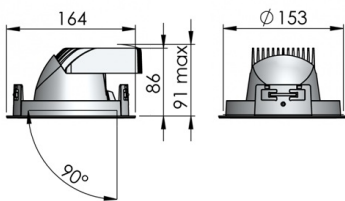

LEAN DL MINI Встраиваемый светильник LEAN DL MINI / 153x91 мм, Серый // 700 мА, 28 Вт, CRI 80, 4000К, 3572 Лм, 15° (LIVAL)

Встраиваемые

Бренд		Тип установки	Встраиваемый
Цвет	Белый, Серебристый	Распределение света	Прямое освещение
Материал корпуса	алюминий	Цветовая температура	2700, 3000, 4000, 3500
Гарантия	5 лет		

Конструкция

Встраиваемый выдвижной светодиодный светильник LEAN DL MINI используется для внутреннего акцентного освещения торговых и выставочных площадей, офисов и шоу-румов, мест общего пользования. Светильник комплектуется прозрачным рассеивателем, алюминиевым отражателем, корпус выполнен из алюминия, что обеспечивает эффективный отвод тепла и гарантирует стабильную работу на протяжении всего срока службы. При покраске светильника применяется метод порошкового нанесения с последующей термообработкой

LEAN DL MINI Встраиваемый светильник LEAN DL MINI / □153x91 мм, Серый // 700 мА, 28 Вт, CRI 80, 4000К, 3572 Лм, 15° (LIVAL)

Полное наименование	Встраиваемый светильник LEAN DL MINI / 153x91 мм, Серый // 700 мА, 28 Вт, CRI 80, 4000К, 3572 Лм, 15° (LIVAL)
Артикул	Встраиваемый светильник LEAN DL MINI / □153x91 мм, Серый // 700 мА, 28 Вт, CRI 80, 4000К, 3572 Лм, 15° (LIVAL)
Модель	LEAN DL MINI
Тип монтажа	Встраиваемый
Распределение света	Прямое
Рабочий ток	700 мА
Мощность	28 Вт
Цветовая температура	4000К
Индекс цветопередачи	CRI 80
Световой поток	3572 Лм
Оптика	15°
Цвет корпуса	Серый
Размеры	153x91 мм
Диммирование	нет
Степень защиты	IP 20