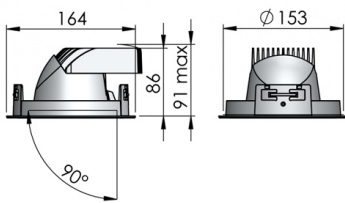

LEAN DL MINI Встраиваемый светильник LEAN DL MINI / 153x91 мм, Серый // 700 мА, 28 Вт, CRI 80, 4000К, 3572 Лм, 20° (LIVAL)

Встраиваемые

Бренд		Тип установки	Встраиваемый
Цвет	Белый, Серебристый	Распределение света	Прямое освещение
Материал корпуса	алюминий	Цветовая температура	2700, 3000, 4000, 3500
Гарантия	5 лет		

Название/Артикул	Встраиваемый светильник LEAN DL MINI / 153x91 мм, Серый // 700 мА, 28 Вт, CRI 80, 4000К, 3572 Лм, 20° (LIVAL)/Встраиваемый светильник LEAN DL MINI / 153x91 мм, Серый // 700 мА, 28 Вт, CRI 80, 4000К, 3572 Лм, 20° (LIVAL)
Тип монтажа	Встраиваемый
Распределение света	Прямое
Рабочий ток	700 мА
Мощность	28 Вт
Цветовая температура	4000К
Индекс цветопередачи	CRI 80
Световой поток	3572 Лм
Оптика	20°
Цвет корпуса	Серый
Размеры	153x91 мм
Диммирование	нет
Степень защиты	IP 20

LEAN DL MINI Встраиваемый светильник LEAN DL MINI / □153x91 мм, Серый // 700 мА, 28 Вт, CRI 80, 4000К, 3572 Лм, 20° (LIVAL)

Конструкция

Встраиваемый выдвижной светодиодный светильник LEAN DL MINI используется для внутреннего акцентного освещения торговых и выставочных площадей, офисов и шоу-румов, мест общего пользования. Светильник комплектуется прозрачным рассеивателем, алюминиевым отражателем, корпус выполнен из алюминия, что обеспечивает эффективный отвод тепла и гарантирует стабильную работу на протяжении всего срока службы. При покраске светильника применяется метод порошкового нанесения с последующей термообработкой