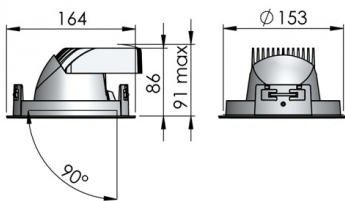

# LEAN DL MINI Встраиваемый светильник LEAN DL MINI / 153x91 мм, Серый // 700 мА, 28 Вт, CRI 80, 4000К, 3572 Лм, 20° (LIVAL)

Встраиваемые

Бренд		Тип установки	Встраиваемый
Цвет	Белый, Серебристый	Распределение света	Прямое освещение
Материал корпуса	алюминий	Цветовая температура	2700, 3000, 4000, 3500
Гарантия	5 лет	   	

## Конструкция

Встраиваемый выдвижной светодиодный светильник LEAN DL MINI используется для внутреннего акцентного освещения торговых и выставочных площадей, офисов и шоу-румов, мест общего пользования. Светильник комплектуется прозрачным рассеивателем, алюминиевым отражателем, корпус выполнен из алюминия, что обеспечивает эффективный отвод тепла и гарантирует стабильную работу на протяжении всего срока службы. При покраске светильника применяется метод порошкового нанесения с последующей термообработкой

# LEAN DL MINI Встраиваемый светильник LEAN DL MINI / □153x91 мм, Серый // 700 мА, 28 Вт, CRI 80, 4000К, 3572 Лм, 20° (LIVAL)

Полное наименование	Встраиваемый светильник LEAN DL MINI / 153x91 мм, Серый // 700 мА, 28 Вт, CRI 80, 4000К, 3572 Лм, 20° (LIVAL)
Артикул	Встраиваемый светильник LEAN DL MINI / □153x91 мм, Серый // 700 мА, 28 Вт, CRI 80, 4000К, 3572 Лм, 20° (LIVAL)
Модель	LEAN DL MINI
Тип монтажа	Встраиваемый
Распределение света	Прямое
Рабочий ток	700 мА
Мощность	28 Вт
Цветовая температура	4000К
Индекс цветопередачи	CRI 80
Световой поток	3572 Лм
Оптика	20°
Цвет корпуса	Серый
Размеры	153x91 мм
Диммирование	нет
Степень защиты	IP 20