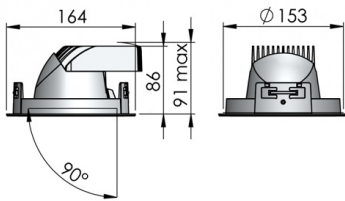

LEAN DL MINI Встраиваемый светильник LEAN DL MINI / 153x91 мм, Серый // 700 мА, 28 Вт, CRI 80, 4000К, 3572 Лм, 30° (LIVAL)

Встраиваемые

Бренд		Тип установки	Встраиваемый
Цвет	Белый, Серебристый	Распределение света	Прямое освещение
Материал корпуса	алюминий	Цветовая температура	2700, 3000, 4000, 3500
Гарантия	5 лет		

Название/Артикул	Встраиваемый светильник LEAN DL MINI / 153x91 мм, Серый // 700 мА, 28 Вт, CRI 80, 4000К, 3572 Лм, 30° (LIVAL)/Встраиваемый светильник LEAN DL MINI / 153x91 мм, Серый // 700 мА, 28 Вт, CRI 80, 4000К, 3572 Лм, 30° (LIVAL)
Тип монтажа	Встраиваемый
Распределение света	Прямое
Рабочий ток	700 мА
Мощность	28 Вт
Цветовая температура	4000К
Индекс цветопередачи	CRI 80
Световой поток	3572 Лм
Оптика	30°
Цвет корпуса	Серый
Размеры	153x91 мм
Диммирование	нет
Степень защиты	IP 20

LEAN DL MINI Встраиваемый светильник LEAN DL MINI / □153x91 мм, Серый // 700 мА, 28 Вт, CRI 80, 4000К, 3572 Лм, 30° (LIVAL)

Конструкция

Встраиваемый выдвижной светодиодный светильник LEAN DL MINI используется для внутреннего акцентного освещения торговых и выставочных площадей, офисов и шоу-румов, мест общего пользования. Светильник комплектуется прозрачным рассеивателем, алюминиевым отражателем, корпус выполнен из алюминия, что обеспечивает эффективный отвод тепла и гарантирует стабильную работу на протяжении всего срока службы. При покраске светильника применяется метод порошкового нанесения с последующей термообработкой