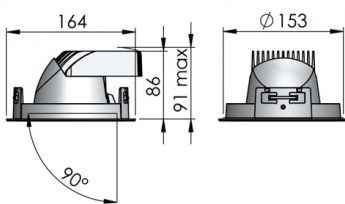

LEAN DL MINI Встраиваемый светильник LEAN DL MINI / 153x91 мм, Серый // 700 мА, 28 Вт, CRI 80, 4000К, 3572 Лм, 30° (LIVAL)

Встраиваемые

Бренд		Тип установки	Встраиваемый
Цвет	Белый, Серебристый	Распределение света	Прямое освещение
Материал корпуса	алюминий	Цветовая температура	2700, 3000, 4000, 3500
Гарантия	5 лет		

Конструкция

Встраиваемый выдвижной светодиодный светильник LEAN DL MINI используется для внутреннего акцентного освещения торговых и выставочных площадей, офисов и шоу-румов, мест общего пользования. Светильник комплектуется прозрачным рассеивателем, алюминиевым отражателем, корпус выполнен из алюминия, что обеспечивает эффективный отвод тепла и гарантирует стабильную работу на протяжении всего срока службы. При покраске светильника применяется метод порошкового нанесения с последующей термообработкой

LEAN DL MINI Встраиваемый светильник LEAN DL MINI / □153x91 мм, Серый // 700 мА, 28 Вт, CRI 80, 4000К, 3572 Лм, 30° (LIVAL)

Полное наименование	Встраиваемый светильник LEAN DL MINI / 153x91 мм, Серый // 700 мА, 28 Вт, CRI 80, 4000К, 3572 Лм, 30° (LIVAL)
Артикул	Встраиваемый светильник LEAN DL MINI / □153x91 мм, Серый // 700 мА, 28 Вт, CRI 80, 4000К, 3572 Лм, 30° (LIVAL)
Модель	LEAN DL MINI
Тип монтажа	Встраиваемый
Распределение света	Прямое
Рабочий ток	700 мА
Мощность	28 Вт
Цветовая температура	4000К
Индекс цветопередачи	CRI 80
Световой поток	3572 Лм
Оптика	30°
Цвет корпуса	Серый
Размеры	153x91 мм
Диммирование	нет
Степень защиты	IP 20