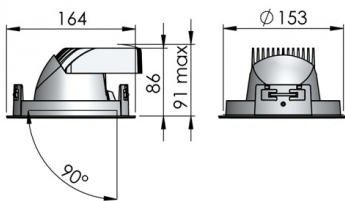

LEAN DL MINI Встраиваемый светильник LEAN DL MINI / 153x91 мм, Серый // 700 мА, 28 Вт, CRI 80, 4000К, 3572 Лм, 50° (LIVAL)

Встраиваемые

Бренд		Тип установки	Встраиваемый
Цвет	Белый, Серебристый	Распределение света	Прямое освещение
Материал корпуса	алюминий	Цветовая температура	2700, 3000, 4000, 3500
Гарантия	5 лет		

Конструкция

Встраиваемый выдвижной светодиодный светильник LEAN DL MINI используется для внутреннего акцентного освещения торговых и выставочных площадей, офисов и шоу-румов, мест общего пользования. Светильник комплектуется прозрачным рассеивателем, алюминиевым отражателем, корпус выполнен из алюминия, что обеспечивает эффективный отвод тепла и гарантирует стабильную работу на протяжении всего срока службы. При покраске светильника применяется метод порошкового нанесения с последующей термообработкой

LEAN DL MINI Встраиваемый светильник LEAN DL MINI / □153x91 мм, Серый // 700 мА, 28 Вт, CRI 80, 4000К, 3572 Лм, 50° (LIVAL)

Полное наименование	Встраиваемый светильник LEAN DL MINI / 153x91 мм, Серый // 700 мА, 28 Вт, CRI 80, 4000К, 3572 Лм, 50° (LIVAL)
Артикул	Встраиваемый светильник LEAN DL MINI / □153x91 мм, Серый // 700 мА, 28 Вт, CRI 80, 4000К, 3572 Лм, 50° (LIVAL)
Модель	LEAN DL MINI
Тип монтажа	Встраиваемый
Распределение света	Прямое
Рабочий ток	700 мА
Мощность	28 Вт
Цветовая температура	4000К
Индекс цветопередачи	CRI 80
Световой поток	3572 Лм
Оптика	50°
Цвет корпуса	Серый
Размеры	153x91 мм
Диммирование	нет
Степень защиты	IP 20