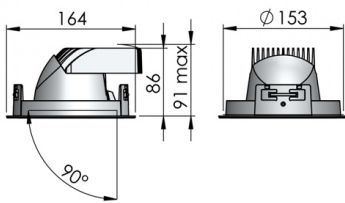

# LEAN DL MINI Встраиваемый светильник LEAN DL MINI / □153x91 мм, Серый // 700 мА, 28 Вт, CRI 80, 4000К, 3572 Лм, 50° (LIVAL)

Встраиваемые

|                         |   |  |                        |
|-------------------------|---|--|------------------------|
| <b>Бренд</b>            |  | <b>Тип установки</b>   | Встраиваемый           |
| <b>Цвет</b>             | Белый, Серебристый  | <b>Распределение света</b>   | Прямое освещение       |
| <b>Материал корпуса</b> | алюминий  | <b>Цветовая температура</b>  | 2700, 3000, 4000, 3500 |
| <b>Гарантия</b>         | 5 лет   |  |                        |

|                             |   |
|-----------------------------|---|
| <b>Название/Артикул</b>     | Встраиваемый светильник LEAN DL MINI / □153x91 мм, Серый // 700 мА, 28 Вт, CRI 80, 4000К, 3572 Лм, 50° (LIVAL)/Встраиваемый светильник LEAN DL MINI / □153x91 мм, Серый // 700 мА, 28 Вт, CRI 80, 4000К, 3572 Лм, 50° (LIVAL) |
| <b>Тип монтажа</b>          | Встраиваемый  |
| <b>Распределение света</b>  | Прямое  |
| <b>Рабочий ток</b>          | 700 мА  |
| <b>Мощность</b>             | 28 Вт   |
| <b>Цветовая температура</b> | 4000К   |
| <b>Индекс цветопередачи</b> | CRI 80  |
| <b>Световой поток</b>       | 3572 Лм   |
| <b>Оптика</b>               | 50°   |
| <b>Цвет корпуса</b>         | Серый   |
| <b>Размеры</b>              | □153x91 мм  |
| <b>Диммирование</b>         | нет   |
| <b>Степень защиты</b>       | IP 20   |

# LEAN DL MINI Встраиваемый светильник LEAN DL MINI / □153x91 мм, Серый // 700 мА, 28 Вт, CRI 80, 4000К, 3572 Лм, 50° (LIVAL)