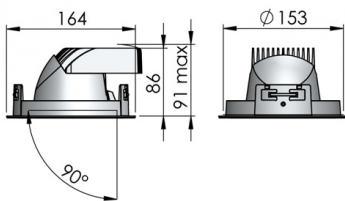

LEAN DL MINI Встраиваемый светильник

LEAN DL MINI / 153x91 мм, Серый // 700 мА, 28 Вт, CRI 90, 4000К, 3027 Лм, 20° (LIVAL)

Встраиваемые

Бренд		Тип установки	Встраиваемый
Цвет	Белый, Серебристый	Распределение света	Прямое освещение
Материал корпуса	алюминий	Цветовая температура	2700, 3000, 4000, 3500
Гарантия	5 лет		

Название/Артикул	Встраиваемый светильник LEAN DL MINI / 153x91 мм, Серый // 700 мА, 28 Вт, CRI 90, 4000К, 3027 Лм, 20° (LIVAL)/Встраиваемый светильник LEAN DL MINI / 153x91 мм, Серый // 700 мА, 28 Вт, CRI 90, 4000К, 3027 Лм, 20° (LIVAL)
Тип монтажа	Встраиваемый
Распределение света	Прямое
Рабочий ток	700 мА
Мощность	28 Вт
Цветовая температура	4000К
Индекс цветопередачи	CRI 90
Световой поток	3027 Лм
Оптика	20°
Цвет корпуса	Серый
Размеры	153x91 мм
Диммирование	нет
Степень защиты	IP 20

LEAN DL MINI Встраиваемый светильник LEAN DL MINI / □153x91 мм, Серый // 700 мА, 28 Вт, CRI 90, 4000К, 3027 Лм, 20° (LIVAL)

Конструкция

Встраиваемый выдвижной светодиодный светильник LEAN DL MINI используется для внутреннего акцентного освещения торговых и выставочных площадей, офисов и шоу-румов, мест общего пользования. Светильник комплектуется прозрачным рассеивателем, алюминиевым отражателем, корпус выполнен из алюминия, что обеспечивает эффективный отвод тепла и гарантирует стабильную работу на протяжении всего срока службы. При покраске светильника применяется метод порошкового нанесения с последующей термообработкой