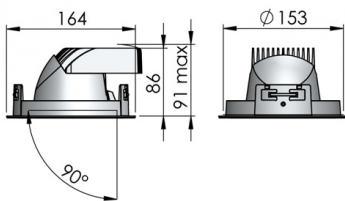

LEAN DL MINI Встраиваемый светильник LEAN DL MINI / 153x91 мм, Серый // 700 мА, 28 Вт, CRI 90, 4000К, 3027 Лм, 20° (LIVAL)

Встраиваемые

Бренд		Тип установки	Встраиваемый
Цвет	Белый, Серебристый	Распределение света	Прямое освещение
Материал корпуса	алюминий	Цветовая температура	2700, 3000, 4000, 3500
Гарантия	5 лет		

Конструкция

Встраиваемый выдвижной светодиодный светильник LEAN DL MINI используется для внутреннего акцентного освещения торговых и выставочных площадей, офисов и шоу-румов, мест общего пользования. Светильник комплектуется прозрачным рассеивателем, алюминиевым отражателем, корпус выполнен из алюминия, что обеспечивает эффективный отвод тепла и гарантирует стабильную работу на протяжении всего срока службы. При покраске светильника применяется метод порошкового нанесения с последующей термообработкой

LEAN DL MINI Встраиваемый светильник LEAN DL MINI / □153x91 мм, Серый // 700 мА, 28 Вт, CRI 90, 4000К, 3027 Лм, 20° (LIVAL)

Полное наименование	Встраиваемый светильник LEAN DL MINI / 153x91 мм, Серый // 700 мА, 28 Вт, CRI 90, 4000К, 3027 Лм, 20° (LIVAL)
Артикул	Встраиваемый светильник LEAN DL MINI / □153x91 мм, Серый // 700 мА, 28 Вт, CRI 90, 4000К, 3027 Лм, 20° (LIVAL)
Модель	LEAN DL MINI
Тип монтажа	Встраиваемый
Распределение света	Прямое
Рабочий ток	700 мА
Мощность	28 Вт
Цветовая температура	4000К
Индекс цветопередачи	CRI 90
Световой поток	3027 Лм
Оптика	20°
Цвет корпуса	Серый
Размеры	153x91 мм
Диммирование	нет
Степень защиты	IP 20