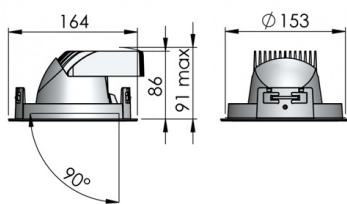

LEAN DL MINI Встраиваемый светильник LEAN DL MINI / 153x91 мм, Серый // 700 мА, 28 Вт, CRI 90, 4000К, 3027 Лм, 30° (LIVAL)

Встраиваемые

Бренд		Тип установки	Встраиваемый
Цвет	Белый, Серебристый	Распределение света	Прямое освещение
Материал корпуса	алюминий	Цветовая температура	2700, 3000, 4000, 3500
Гарантия	5 лет		

Конструкция

Встраиваемый выдвижной светодиодный светильник LEAN DL MINI используется для внутреннего акцентного освещения торговых и выставочных площадей, офисов и шоу-румов, мест общего пользования. Светильник комплектуется прозрачным рассеивателем, алюминиевым отражателем, корпус выполнен из алюминия, что обеспечивает эффективный отвод тепла и гарантирует стабильную работу на протяжении всего срока службы. При покраске светильника применяется метод порошкового нанесения с последующей термообработкой

LEAN DL MINI Встраиваемый светильник LEAN DL MINI / □153x91 мм, Серый // 700 мА, 28 Вт, CRI 90, 4000К, 3027 Лм, 30° (LIVAL)

Полное наименование	Встраиваемый светильник LEAN DL MINI / 153x91 мм, Серый // 700 мА, 28 Вт, CRI 90, 4000К, 3027 Лм, 30° (LIVAL)
Артикул	Встраиваемый светильник LEAN DL MINI / □153x91 мм, Серый // 700 мА, 28 Вт, CRI 90, 4000К, 3027 Лм, 30° (LIVAL)
Модель	LEAN DL MINI
Тип монтажа	Встраиваемый
Распределение света	Прямое
Рабочий ток	700 мА
Мощность	28 Вт
Цветовая температура	4000К
Индекс цветопередачи	CRI 90
Световой поток	3027 Лм
Оптика	30°
Цвет корпуса	Серый
Размеры	153x91 мм
Диммирование	нет
Степень защиты	IP 20