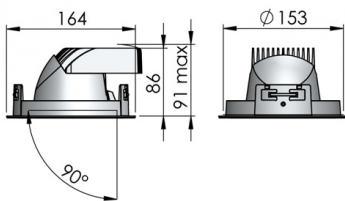

LEAN DL MINI Встраиваемый светильник LEAN DL MINI / 153x91 мм, Серый // 700 мА, 28 Вт, CRI 90, 4000К, 3027 Лм, 50° (LIVAL)

Встраиваемые

Бренд		Тип установки	Встраиваемый
Цвет	Белый, Серебристый	Распределение света	Прямое освещение
Материал корпуса	алюминий	Цветовая температура	2700, 3000, 4000, 3500
Гарантия	5 лет		

Название/Артикул	Встраиваемый светильник LEAN DL MINI / 153x91 мм, Серый // 700 мА, 28 Вт, CRI 90, 4000К, 3027 Лм, 50° (LIVAL)/Встраиваемый светильник LEAN DL MINI / 153x91 мм, Серый // 700 мА, 28 Вт, CRI 90, 4000К, 3027 Лм, 50° (LIVAL)
Тип монтажа	Встраиваемый
Распределение света	Прямое
Рабочий ток	700 мА
Мощность	28 Вт
Цветовая температура	4000К
Индекс цветопередачи	CRI 90
Световой поток	3027 Лм
Оптика	50°
Цвет корпуса	Серый
Размеры	153x91 мм
Диммирование	нет
Степень защиты	IP 20

LEAN DL MINI Встраиваемый светильник LEAN DL MINI / □153x91 мм, Серый // 700 мА, 28 Вт, CRI 90, 4000К, 3027 Лм, 50° (LIVAL)

Конструкция

Встраиваемый выдвижной светодиодный светильник LEAN DL MINI используется для внутреннего акцентного освещения торговых и выставочных площадей, офисов и шоу-румов, мест общего пользования. Светильник комплектуется прозрачным рассеивателем, алюминиевым отражателем, корпус выполнен из алюминия, что обеспечивает эффективный отвод тепла и гарантирует стабильную работу на протяжении всего срока службы. При покраске светильника применяется метод порошкового нанесения с последующей термообработкой