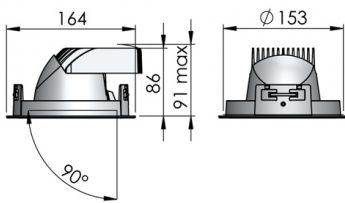

LEAN DL MINI Встраиваемый светильник LEAN DL MINI / 153x91 мм, Серый // 700 мА, 28 Вт, CRI 90, 4000К, 3027 Лм, 50° (LIVAL)

Встраиваемые

Бренд		Тип установки	Встраиваемый
Цвет	Белый, Серебристый	Распределение света	Прямое освещение
Материал корпуса	алюминий	Цветовая температура	2700, 3000, 4000, 3500
Гарантия	5 лет		

Конструкция

Встраиваемый выдвижной светодиодный светильник LEAN DL MINI используется для внутреннего акцентного освещения торговых и выставочных площадей, офисов и шоу-румов, мест общего пользования. Светильник комплектуется прозрачным рассеивателем, алюминиевым отражателем, корпус выполнен из алюминия, что обеспечивает эффективный отвод тепла и гарантирует стабильную работу на протяжении всего срока службы. При покраске светильника применяется метод порошкового нанесения с последующей термообработкой

LEAN DL MINI Встраиваемый светильник LEAN DL MINI / □153x91 мм, Серый // 700 мА, 28 Вт, CRI 90, 4000К, 3027 Лм, 50° (LIVAL)

Полное наименование	Встраиваемый светильник LEAN DL MINI / 153x91 мм, Серый // 700 мА, 28 Вт, CRI 90, 4000К, 3027 Лм, 50° (LIVAL)
Артикул	Встраиваемый светильник LEAN DL MINI / □153x91 мм, Серый // 700 мА, 28 Вт, CRI 90, 4000К, 3027 Лм, 50° (LIVAL)
Модель	LEAN DL MINI
Тип монтажа	Встраиваемый
Распределение света	Прямое
Рабочий ток	700 мА
Мощность	28 Вт
Цветовая температура	4000К
Индекс цветопередачи	CRI 90
Световой поток	3027 Лм
Оптика	50°
Цвет корпуса	Серый
Размеры	153x91 мм
Диммирование	нет
Степень защиты	IP 20