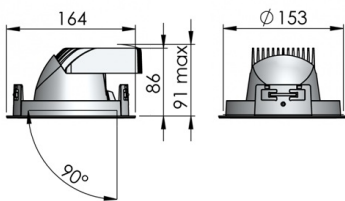

LEAN DL MINI Встраиваемый светильник LEAN DL MINI / 153x91 мм, Серый // 700 мА, 28 Вт, CRI 80, 5000К, 3613 Лм, 15° (LIVAL)

Встраиваемые

Бренд		Тип установки	Встраиваемый
Цвет	Белый, Серебристый	Распределение света	Прямое освещение
Материал корпуса	алюминий	Цветовая температура	2700, 3000, 4000, 3500
Гарантия	5 лет	   	

Конструкция

Встраиваемый выдвижной светодиодный светильник LEAN DL MINI используется для внутреннего акцентного освещения торговых и выставочных площадей, офисов и шоу-румов, мест общего пользования. Светильник комплектуется прозрачным рассеивателем, алюминиевым отражателем, корпус выполнен из алюминия, что обеспечивает эффективный отвод тепла и гарантирует стабильную работу на протяжении всего срока службы. При покраске светильника применяется метод порошкового нанесения с последующей термообработкой

LEAN DL MINI Встраиваемый светильник LEAN DL MINI / □153x91 мм, Серый // 700 мА, 28 Вт, CRI 80, 5000К, 3613 Лм, 15° (LIVAL)

Полное наименование	Встраиваемый светильник LEAN DL MINI / 153x91 мм, Серый // 700 мА, 28 Вт, CRI 80, 5000К, 3613 Лм, 15° (LIVAL)
Артикул	Встраиваемый светильник LEAN DL MINI / □153x91 мм, Серый // 700 мА, 28 Вт, CRI 80, 5000К, 3613 Лм, 15° (LIVAL)
Модель	LEAN DL MINI
Тип монтажа	Встраиваемый
Распределение света	Прямое
Рабочий ток	700 мА
Мощность	28 Вт
Цветовая температура	5000К
Индекс цветопередачи	CRI 80
Световой поток	3613 Лм
Оптика	15°
Цвет корпуса	Серый
Размеры	153x91 мм
Диммирование	нет
Степень защиты	IP 20