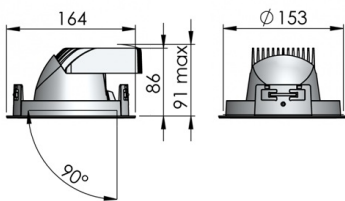

LEAN DL MINI Встраиваемый светильник LEAN DL MINI / □153x91 мм, Серый // 700 мА, 28 Вт, CRI 80, 5000К, 3613 Лм, 20° (LIVAL)

Встраиваемые

Бренд		Тип установки	Встраиваемый
Цвет	Белый, Серебристый	Распределение света	Прямое освещение
Материал корпуса	алюминий	Цветовая температура	2700, 3000, 4000, 3500
Гарантия	5 лет		

Название/Артикул	Встраиваемый светильник LEAN DL MINI / □153x91 мм, Серый // 700 мА, 28 Вт, CRI 80, 5000К, 3613 Лм, 20° (LIVAL)/Встраиваемый светильник LEAN DL MINI / □153x91 мм, Серый // 700 мА, 28 Вт, CRI 80, 5000К, 3613 Лм, 20° (LIVAL)
Тип монтажа	Встраиваемый
Распределение света	Прямое
Рабочий ток	700 мА
Мощность	28 Вт
Цветовая температура	5000К
Индекс цветопередачи	CRI 80
Световой поток	3613 Лм
Оптика	20°
Цвет корпуса	Серый
Размеры	□153x91 мм
Диммирование	нет
Степень защиты	IP 20

LEAN DL MINI Встраиваемый светильник LEAN DL MINI / □153x91 мм, Серый // 700 мА, 28 Вт, CRI 80, 5000К, 3613 Лм, 20° (LIVAL)

Конструкция

Встраиваемый выдвижной светодиодный светильник LEAN DL MINI используется для внутреннего акцентного освещения торговых и выставочных площадей, офисов и шоу-румов, мест общего пользования. Светильник комплектуется прозрачным рассеивателем, алюминиевым отражателем, корпус выполнен из алюминия, что обеспечивает эффективный отвод тепла и гарантирует стабильную работу на протяжении всего срока службы. При покраске светильника применяется метод порошкового нанесения с последующей термообработкой