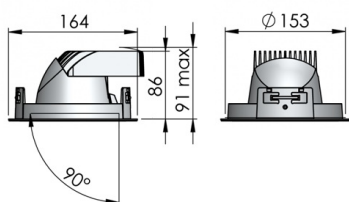

LEAN DL MINI Встраиваемый светильник LEAN DL MINI / 153x91 мм, Серый // 700 мА, 28 Вт, CRI 80, 5000К, 3613 Лм, 20° (LIVAL)

Встраиваемые

Бренд		Тип установки	Встраиваемый
Цвет	Белый, Серебристый	Распределение света	Прямое освещение
Материал корпуса	алюминий	Цветовая температура	2700, 3000, 4000, 3500
Гарантия	5 лет	   	

Конструкция

Встраиваемый выдвижной светодиодный светильник LEAN DL MINI используется для внутреннего акцентного освещения торговых и выставочных площадей, офисов и шоу-румов, мест общего пользования. Светильник комплектуется прозрачным рассеивателем, алюминиевым отражателем, корпус выполнен из алюминия, что обеспечивает эффективный отвод тепла и гарантирует стабильную работу на протяжении всего срока службы. При покраске светильника применяется метод порошкового нанесения с последующей термообработкой

LEAN DL MINI Встраиваемый светильник LEAN DL MINI / □153x91 мм, Серый // 700 мА, 28 Вт, CRI 80, 5000К, 3613 Лм, 20° (LIVAL)

Полное наименование	Встраиваемый светильник LEAN DL MINI / 153x91 мм, Серый // 700 мА, 28 Вт, CRI 80, 5000К, 3613 Лм, 20° (LIVAL)
Артикул	Встраиваемый светильник LEAN DL MINI / □153x91 мм, Серый // 700 мА, 28 Вт, CRI 80, 5000К, 3613 Лм, 20° (LIVAL)
Модель	LEAN DL MINI
Тип монтажа	Встраиваемый
Распределение света	Прямое
Рабочий ток	700 мА
Мощность	28 Вт
Цветовая температура	5000К
Индекс цветопередачи	CRI 80
Световой поток	3613 Лм
Оптика	20°
Цвет корпуса	Серый
Размеры	153x91 мм
Диммирование	нет
Степень защиты	IP 20