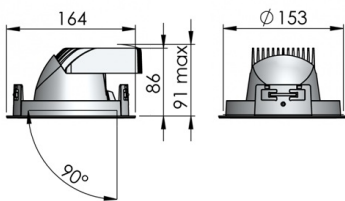

# LEAN DL MINI Встраиваемый светильник LEAN DL MINI / 153x91 мм, Серый // 700 мА, 28 Вт, CRI 80, 5000К, 3613 Лм, 30° (LIVAL)

Встраиваемые

Бренд		Тип установки	Встраиваемый
Цвет	Белый, Серебристый	Распределение света	Прямое освещение
Материал корпуса	алюминий	Цветовая температура	2700, 3000, 4000, 3500
Гарантия	5 лет	   	

## Конструкция

Встраиваемый выдвижной светодиодный светильник LEAN DL MINI используется для внутреннего акцентного освещения торговых и выставочных площадей, офисов и шоу-румов, мест общего пользования. Светильник комплектуется прозрачным рассеивателем, алюминиевым отражателем, корпус выполнен из алюминия, что обеспечивает эффективный отвод тепла и гарантирует стабильную работу на протяжении всего срока службы. При покраске светильника применяется метод порошкового нанесения с последующей термообработкой

# LEAN DL MINI Встраиваемый светильник LEAN DL MINI / □153x91 мм, Серый // 700 мА, 28 Вт, CRI 80, 5000К, 3613 Лм, 30° (LIVAL)

Полное наименование	Встраиваемый светильник LEAN DL MINI / 153x91 мм, Серый // 700 мА, 28 Вт, CRI 80, 5000К, 3613 Лм, 30° (LIVAL)
Артикул	Встраиваемый светильник LEAN DL MINI / □153x91 мм, Серый // 700 мА, 28 Вт, CRI 80, 5000К, 3613 Лм, 30° (LIVAL)
Модель	LEAN DL MINI
Тип монтажа	Встраиваемый
Распределение света	Прямое
Рабочий ток	700 мА
Мощность	28 Вт
Цветовая температура	5000К
Индекс цветопередачи	CRI 80
Световой поток	3613 Лм
Оптика	30°
Цвет корпуса	Серый
Размеры	153x91 мм
Диммирование	нет
Степень защиты	IP 20