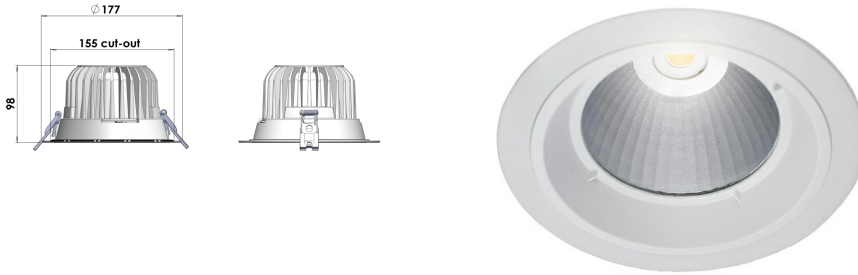

МЕТЕОР Встраиваемый светильник МЕТЕОР / 177x98 мм, Белый // 1050 мА, 43 Вт, CRI 80, 3000К, 4956 Лм, 10° (LIVAL)

Встраиваемые

Бренд		Тип установки	Встраиваемый
Цвет	Белый, Черный	Распределение света	Прямое освещение
Материал корпуса	алюминий	Цветовая температура	2700, 3000, 4000, 5000, 3500
Гарантия	5 лет	   	

Конструкция

Встраиваемый неповоротный светодиодный светильник МЕТЕОР используется для внутреннего акцентного освещения торговых и выставочных площадей, офисов и шоу-румов, мест общего пользования. Светильник комплектуется прозрачным рассеивателем, алюминиевым отражателем, корпус выполнен из алюминия, что обеспечивает эффективный отвод тепла и гарантирует стабильную работу на протяжении всего срока службы. При покраске светильника применяется метод порошкового нанесения с последующей термообработкой

Оптика

Оптическая часть светильника оснащена высокоэффективным алюминиевым отражателем, что позволяет фокусировать световой поток в необходимые для создания акцентного освещения углы (10°, 24°, 30°, 50°) или (20°, 40°, 60°) в зависимости от используемого светодиодного чипа

МЕТЕОР Встраиваемый светильник МЕТЕОР / □177х98 мм, Белый // 1050 мА, 43 Вт, CRI 80, 3000К, 4956 Лм, 10° (LIVAL)

Полное наименование	Встраиваемый светильник МЕТЕОР / 177х98 мм, Белый // 1050 мА, 43 Вт, CRI 80, 3000К, 4956 Лм, 10° (LIVAL)
Артикул	Встраиваемый светильник МЕТЕОР / □177х98 мм, Белый // 1050 мА, 43 Вт, CRI 80, 3000К, 4956 Лм, 10° (LIVAL)
Модель	МЕТЕОР
Тип монтажа	Встраиваемый
Распределение света	Прямое
Рабочий ток	1050 мА
Мощность	43 Вт
Цветовая температура	3000К
Индекс цветопередачи	CRI 80
Световой поток	4956 Лм
Оптика	10°
Цвет корпуса	Белый
Размеры	177х98 мм
Диммирование	нет
Степень защиты	IP 20