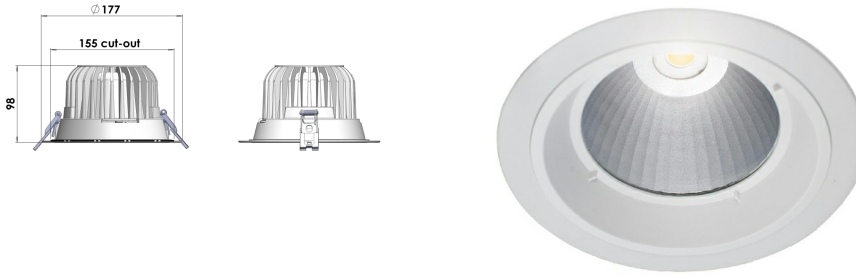

МЕТЕОР Встраиваемый светильник

МЕТЕОР / □177x98 мм, Белый // 1050 мА, 43 Вт, CRI 80, 3000К, 4956 Лм, 10° (LIVAL)

Встраиваемые

Бренд		Тип установки	Встраиваемый
Цвет	Белый, Черный	Распределение света	Прямое освещение
Материал корпуса	алюминий	Цветовая температура	2700, 3000, 4000, 5000, 3500
Гарантия	5 лет		

Название/Артикул	Встраиваемый светильник МЕТЕОР / □177x98 мм, Белый // 1050 мА, 43 Вт, CRI 80, 3000К, 4956 Лм, 10° (LIVAL)/Встраиваемый светильник МЕТЕОР / □177x98 мм, Белый // 1050 мА, 43 Вт, CRI 80, 3000К, 4956 Лм, 10° (LIVAL)
Тип монтажа	Встраиваемый
Распределение света	Прямое
Рабочий ток	1050 мА
Мощность	43 Вт
Цветовая температура	3000К
Индекс цветопередачи	CRI 80
Световой поток	4956 Лм
Оптика	10°
Цвет корпуса	Белый
Размеры	□177x98 мм
Диммирование	нет
Степень защиты	IP 20

МЕТЕОР Встраиваемый светильник МЕТЕОР / □177x98 мм, Белый // 1050 мА, 43 Вт, CRI 80, 3000К, 4956 Лм, 10° (LIVAL)

Конструкция

Встраиваемый неповоротный светодиодный светильник МЕТЕОР используется для внутреннего акцентного освещения торговых и выставочных площадей, офисов и шоу-румов, мест общего пользования. Светильник комплектуется прозрачным рассеивателем, алюминиевым отражателем, корпус выполнен из алюминия, что обеспечивает эффективный отвод тепла и гарантирует стабильную работу на протяжении всего срока службы. При покраске светильника применяется метод порошкового нанесения с последующей термообработкой

Оптика

Оптическая часть светильника оснащена высокоэффективным алюминиевым отражателем, что позволяет фокусировать световой поток в необходимые для создания акцентного освещения углы (10°, 24°, 30°, 50°) или (20°, 40°, 60°) в зависимости от используемого светодиодного чипа