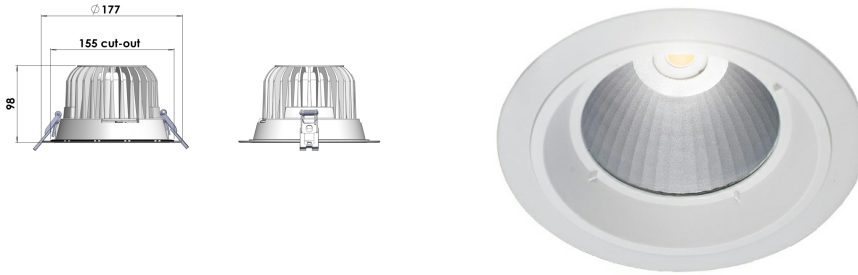

МЕТЕОР Встраиваемый светильник МЕТЕОР / 177x98 мм, Белый // 1050 мА, 43 Вт, CRI 80, 3000К, 4956 Лм, 30° (LIVAL)

Встраиваемые

Бренд		Тип установки	Встраиваемый
Цвет	Белый, Черный	Распределение света	Прямое освещение
Материал корпуса	алюминий	Цветовая температура	2700, 3000, 4000, 5000, 3500
Гарантия	5 лет	   	

Конструкция

Встраиваемый неповоротный светодиодный светильник МЕТЕОР используется для внутреннего акцентного освещения торговых и выставочных площадей, офисов и шоу-румов, мест общего пользования. Светильник комплектуется прозрачным рассеивателем, алюминиевым отражателем, корпус выполнен из алюминия, что обеспечивает эффективный отвод тепла и гарантирует стабильную работу на протяжении всего срока службы. При покраске светильника применяется метод порошкового нанесения с последующей термообработкой

Оптика

Оптическая часть светильника оснащена высокоэффективным алюминиевым отражателем, что позволяет фокусировать световой поток в необходимые для создания акцентного освещения углы (10°, 24°, 30°, 50°) или (20°, 40°, 60°) в зависимости от используемого светодиодного чипа

МЕТЕОР Встраиваемый светильник МЕТЕОР / □177x98 мм, Белый // 1050 мА, 43 Вт, CRI 80, 3000К, 4956 Лм, 30° (LIVAL)

Полное наименование	Встраиваемый светильник МЕТЕОР / 177x98 мм, Белый // 1050 мА, 43 Вт, CRI 80, 3000К, 4956 Лм, 30° (LIVAL)
Артикул	Встраиваемый светильник МЕТЕОР / □177x98 мм, Белый // 1050 мА, 43 Вт, CRI 80, 3000К, 4956 Лм, 30° (LIVAL)
Модель	МЕТЕОР
Тип монтажа	Встраиваемый
Распределение света	Прямое
Рабочий ток	1050 мА
Мощность	43 Вт
Цветовая температура	3000К
Индекс цветопередачи	CRI 80
Световой поток	4956 Лм
Оптика	30°
Цвет корпуса	Белый
Размеры	177x98 мм
Диммирование	нет
Степень защиты	IP 20