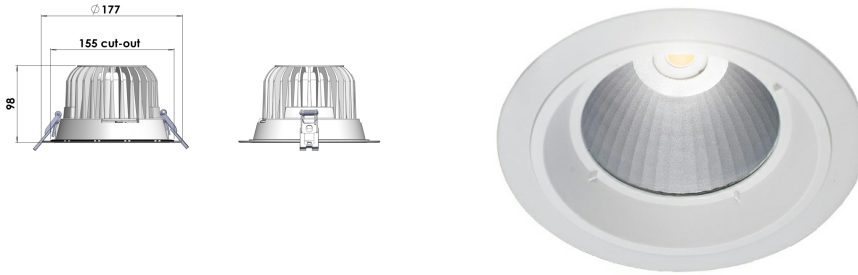

МЕТЕОР Встраиваемый светильник МЕТЕОР / 177x98 мм, Белый // 1050 мА, 43 Вт, CRI 80, 3000К, 4956 Лм, 50° (LIVAL)

Встраиваемые

Бренд		Тип установки	Встраиваемый
Цвет	Белый, Черный	Распределение света	Прямое освещение
Материал корпуса	алюминий	Цветовая температура	2700, 3000, 4000, 5000, 3500
Гарантия	5 лет	   	

Конструкция

Встраиваемый неповоротный светодиодный светильник МЕТЕОР используется для внутреннего акцентного освещения торговых и выставочных площадей, офисов и шоу-румов, мест общего пользования. Светильник комплектуется прозрачным рассеивателем, алюминиевым отражателем, корпус выполнен из алюминия, что обеспечивает эффективный отвод тепла и гарантирует стабильную работу на протяжении всего срока службы. При покраске светильника применяется метод порошкового нанесения с последующей термообработкой

Оптика

Оптическая часть светильника оснащена высокоэффективным алюминиевым отражателем, что позволяет фокусировать световой поток в необходимые для создания акцентного освещения углы (10°, 24°, 30°, 50°) или (20°, 40°, 60°) в зависимости от используемого светодиодного чипа

МЕТЕОР Встраиваемый светильник МЕТЕОР / □177x98 мм, Белый // 1050 мА, 43 Вт, CRI 80, 3000К, 4956 Лм, 50° (LIVAL)

Полное наименование	Встраиваемый светильник МЕТЕОР / 177x98 мм, Белый // 1050 мА, 43 Вт, CRI 80, 3000К, 4956 Лм, 50° (LIVAL)
Артикул	Встраиваемый светильник МЕТЕОР / □177x98 мм, Белый // 1050 мА, 43 Вт, CRI 80, 3000К, 4956 Лм, 50° (LIVAL)
Модель	МЕТЕОР
Тип монтажа	Встраиваемый
Распределение света	Прямое
Рабочий ток	1050 мА
Мощность	43 Вт
Цветовая температура	3000К
Индекс цветопередачи	CRI 80
Световой поток	4956 Лм
Оптика	50°
Цвет корпуса	Белый
Размеры	177x98 мм
Диммирование	нет
Степень защиты	IP 20