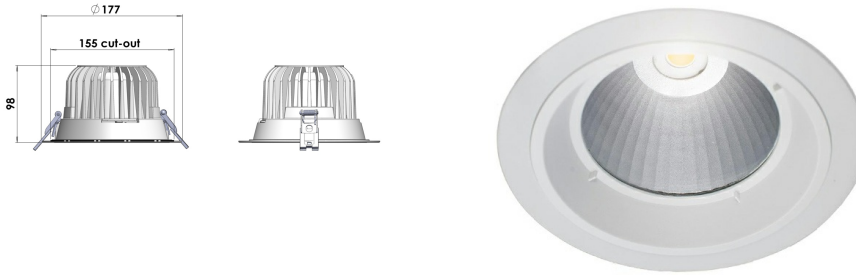

МЕТЕОР Встраиваемый светильник МЕТЕОР / 177x98 мм, Белый // 1050 мА, 43 Вт, CRI 80, 4000К, 5085 Лм, 10° (LIVAL)

Встраиваемые

Бренд		Тип установки	Встраиваемый
Цвет	Белый, Черный	Распределение света	Прямое освещение
Материал корпуса	алюминий	Цветовая температура	2700, 3000, 4000, 5000, 3500
Гарантия	5 лет	   	

Конструкция

Встраиваемый неповоротный светодиодный светильник МЕТЕОР используется для внутреннего акцентного освещения торговых и выставочных площадей, офисов и шоу-румов, мест общего пользования. Светильник комплектуется прозрачным рассеивателем, алюминиевым отражателем, корпус выполнен из алюминия, что обеспечивает эффективный отвод тепла и гарантирует стабильную работу на протяжении всего срока службы. При покраске светильника применяется метод порошкового нанесения с последующей термообработкой

Оптика

Оптическая часть светильника оснащена высокоэффективным алюминиевым отражателем, что позволяет фокусировать световой поток в необходимые для создания акцентного освещения углы (10°, 24°, 30°, 50°) или (20°, 40°, 60°) в зависимости от используемого светодиодного чипа

МЕТЕОР Встраиваемый светильник МЕТЕОР / □177x98 мм, Белый // 1050 мА, 43 Вт, CRI 80, 4000К, 5085 Лм, 10° (LIVAL)

Полное наименование	Встраиваемый светильник МЕТЕОР / 177x98 мм, Белый // 1050 мА, 43 Вт, CRI 80, 4000К, 5085 Лм, 10° (LIVAL)
Артикул	Встраиваемый светильник МЕТЕОР / □177x98 мм, Белый // 1050 мА, 43 Вт, CRI 80, 4000К, 5085 Лм, 10° (LIVAL)
Модель	МЕТЕОР
Тип монтажа	Встраиваемый
Распределение света	Прямое
Рабочий ток	1050 мА
Мощность	43 Вт
Цветовая температура	4000К
Индекс цветопередачи	CRI 80
Световой поток	5085 Лм
Оптика	10°
Цвет корпуса	Белый
Размеры	177x98 мм
Диммирование	нет
Степень защиты	IP 20