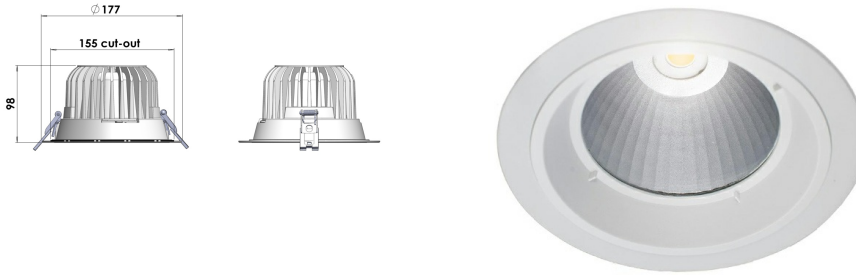

МЕТЕОР Встраиваемый светильник МЕТЕОР / 177x98 мм, Белый // 1050 мА, 43 Вт, CRI 80, 4000К, 5085 Лм, 24° (LIVAL)

Встраиваемые

Бренд		Тип установки	Встраиваемый
Цвет	Белый, Черный	Распределение света	Прямое освещение
Материал корпуса	алюминий	Цветовая температура	2700, 3000, 4000, 5000, 3500
Гарантия	5 лет	   	

Конструкция

Встраиваемый неповоротный светодиодный светильник МЕТЕОР используется для внутреннего акцентного освещения торговых и выставочных площадей, офисов и шоу-румов, мест общего пользования. Светильник комплектуется прозрачным рассеивателем, алюминиевым отражателем, корпус выполнен из алюминия, что обеспечивает эффективный отвод тепла и гарантирует стабильную работу на протяжении всего срока службы. При покраске светильника применяется метод порошкового нанесения с последующей термообработкой

Оптика

Оптическая часть светильника оснащена высокоэффективным алюминиевым отражателем, что позволяет фокусировать световой поток в необходимые для создания акцентного освещения углы (10°, 24°, 30°, 50°) или (20°, 40°, 60°) в зависимости от используемого светодиодного чипа

МЕТЕОР Встраиваемый светильник МЕТЕОР / □177х98 мм, Белый // 1050 мА, 43 Вт, CRI 80, 4000К, 5085 Лм, 24° (LIVAL)

Полное наименование	Встраиваемый светильник МЕТЕОР / 177х98 мм, Белый // 1050 мА, 43 Вт, CRI 80, 4000К, 5085 Лм, 24° (LIVAL)
Артикул	Встраиваемый светильник МЕТЕОР / □177х98 мм, Белый // 1050 мА, 43 Вт, CRI 80, 4000К, 5085 Лм, 24° (LIVAL)
Модель	МЕТЕОР
Тип монтажа	Встраиваемый
Распределение света	Прямое
Рабочий ток	1050 мА
Мощность	43 Вт
Цветовая температура	4000К
Индекс цветопередачи	CRI 80
Световой поток	5085 Лм
Оптика	24°
Цвет корпуса	Белый
Размеры	177х98 мм
Диммирование	нет
Степень защиты	IP 20