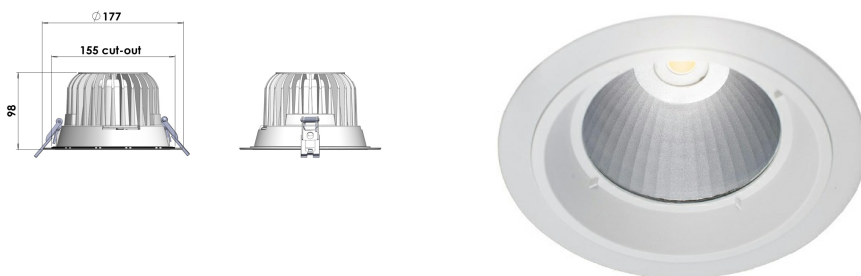

МЕТЕОР Встраиваемый светильник

МЕТЕОР / □177x98 мм, Белый // 1050 мА, 43 Вт, CRI 80, 4000К, 5085 Лм, 30° (LIVAL)

Встраиваемые

Бренд		Тип установки	Встраиваемый
Цвет	Белый, Черный	Распределение света	Прямое освещение
Материал корпуса	алюминий	Цветовая температура	2700, 3000, 4000, 5000, 3500
Гарантия	5 лет		

Название/Артикул	Встраиваемый светильник МЕТЕОР / □177x98 мм, Белый // 1050 мА, 43 Вт, CRI 80, 4000К, 5085 Лм, 30° (LIVAL)/Встраиваемый светильник МЕТЕОР / □177x98 мм, Белый // 1050 мА, 43 Вт, CRI 80, 4000К, 5085 Лм, 30° (LIVAL)
Тип монтажа	Встраиваемый
Распределение света	Прямое
Рабочий ток	1050 мА
Мощность	43 Вт
Цветовая температура	4000К
Индекс цветопередачи	CRI 80
Световой поток	5085 Лм
Оптика	30°
Цвет корпуса	Белый
Размеры	□177x98 мм
Диммирование	нет
Степень защиты	IP 20

МЕТЕОР Встраиваемый светильник МЕТЕОР / □177x98 мм, Белый // 1050 мА, 43 Вт, CRI 80, 4000К, 5085 Лм, 30° (LIVAL)

Конструкция

Встраиваемый неповоротный светодиодный светильник МЕТЕОР используется для внутреннего акцентного освещения торговых и выставочных площадей, офисов и шоу-румов, мест общего пользования. Светильник комплектуется прозрачным рассеивателем, алюминиевым отражателем, корпус выполнен из алюминия, что обеспечивает эффективный отвод тепла и гарантирует стабильную работу на протяжении всего срока службы. При покраске светильника применяется метод порошкового нанесения с последующей термообработкой

Оптика

Оптическая часть светильника оснащена высокоэффективным алюминиевым отражателем, что позволяет фокусировать световой поток в необходимые для создания акцентного освещения углы (10°, 24°, 30°, 50°) или (20°, 40°, 60°) в зависимости от используемого светодиодного чипа