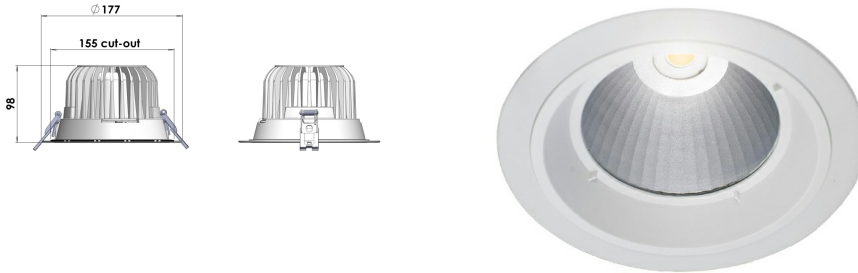

МЕТЕОР Встраиваемый светильник МЕТЕОР / 177x98 мм, Белый // 1050 мА, 43 Вт, CRI 80, 4000К, 5085 Лм, 30° (LIVAL)

Встраиваемые

Бренд		Тип установки	Встраиваемый
Цвет	Белый, Черный	Распределение света	Прямое освещение
Материал корпуса	алюминий	Цветовая температура	2700, 3000, 4000, 5000, 3500
Гарантия	5 лет	   	

Конструкция

Встраиваемый неповоротный светодиодный светильник МЕТЕОР используется для внутреннего акцентного освещения торговых и выставочных площадей, офисов и шоу-румов, мест общего пользования. Светильник комплектуется прозрачным рассеивателем, алюминиевым отражателем, корпус выполнен из алюминия, что обеспечивает эффективный отвод тепла и гарантирует стабильную работу на протяжении всего срока службы. При покраске светильника применяется метод порошкового нанесения с последующей термообработкой

Оптика

Оптическая часть светильника оснащена высокоэффективным алюминиевым отражателем, что позволяет фокусировать световой поток в необходимые для создания акцентного освещения углы (10°, 24°, 30°, 50°) или (20°, 40°, 60°) в зависимости от используемого светодиодного чипа

МЕТЕОР Встраиваемый светильник МЕТЕОР / □177x98 мм, Белый // 1050 мА, 43 Вт, CRI 80, 4000К, 5085 Лм, 30° (LIVAL)

Полное наименование	Встраиваемый светильник МЕТЕОР / 177x98 мм, Белый // 1050 мА, 43 Вт, CRI 80, 4000К, 5085 Лм, 30° (LIVAL)
Артикул	Встраиваемый светильник МЕТЕОР / □177x98 мм, Белый // 1050 мА, 43 Вт, CRI 80, 4000К, 5085 Лм, 30° (LIVAL)
Модель	МЕТЕОР
Тип монтажа	Встраиваемый
Распределение света	Прямое
Рабочий ток	1050 мА
Мощность	43 Вт
Цветовая температура	4000К
Индекс цветопередачи	CRI 80
Световой поток	5085 Лм
Оптика	30°
Цвет корпуса	Белый
Размеры	177x98 мм
Диммирование	нет
Степень защиты	IP 20