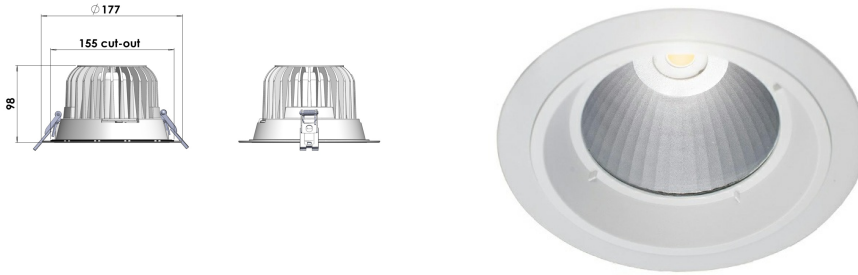

МЕТЕОР Встраиваемый светильник МЕТЕОР / 177x98 мм, Белый // 1050 мА, 43 Вт, CRI 80, 4000К, 5085 Лм, 50° (LIVAL)

Встраиваемые

Бренд		Тип установки	Встраиваемый
Цвет	Белый, Черный	Распределение света	Прямое освещение
Материал корпуса	алюминий	Цветовая температура	2700, 3000, 4000, 5000, 3500
Гарантия	5 лет	   	

Конструкция

Встраиваемый неповоротный светодиодный светильник МЕТЕОР используется для внутреннего акцентного освещения торговых и выставочных площадей, офисов и шоу-румов, мест общего пользования. Светильник комплектуется прозрачным рассеивателем, алюминиевым отражателем, корпус выполнен из алюминия, что обеспечивает эффективный отвод тепла и гарантирует стабильную работу на протяжении всего срока службы. При покраске светильника применяется метод порошкового нанесения с последующей термообработкой

Оптика

Оптическая часть светильника оснащена высокоэффективным алюминиевым отражателем, что позволяет фокусировать световой поток в необходимые для создания акцентного освещения углы (10°, 24°, 30°, 50°) или (20°, 40°, 60°) в зависимости от используемого светодиодного чипа

МЕТЕОР Встраиваемый светильник МЕТЕОР / □177x98 мм, Белый // 1050 мА, 43 Вт, CRI 80, 4000К, 5085 Лм, 50° (LIVAL)

Полное наименование	Встраиваемый светильник МЕТЕОР / 177x98 мм, Белый // 1050 мА, 43 Вт, CRI 80, 4000К, 5085 Лм, 50° (LIVAL)
Артикул	Встраиваемый светильник МЕТЕОР / □177x98 мм, Белый // 1050 мА, 43 Вт, CRI 80, 4000К, 5085 Лм, 50° (LIVAL)
Модель	МЕТЕОР
Тип монтажа	Встраиваемый
Распределение света	Прямое
Рабочий ток	1050 мА
Мощность	43 Вт
Цветовая температура	4000К
Индекс цветопередачи	CRI 80
Световой поток	5085 Лм
Оптика	50°
Цвет корпуса	Белый
Размеры	177x98 мм
Диммирование	нет
Степень защиты	IP 20